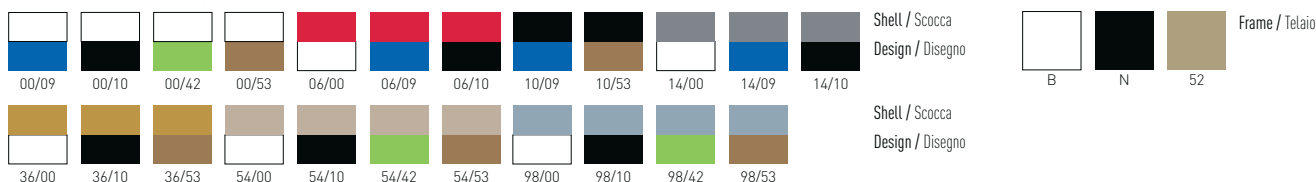

# Clipperton Blend

Available colors / Colori disponibili

## CLIPPERTON BLEND

4-legged stackable techno-polymer chair.  
Seduta impilabile in tecnopolimero.

stackable / impilabile (6pcs)  
A assembled / assemblato

0,36 m<sup>3</sup> - 21,10 kg.  
58x64x98cm.  
4 pcs [carton]