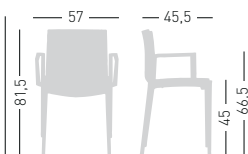

## CLIPPERTON BLEND

4-legged stackable techno-polymer chair.  
Seduta impilabile in tecnopolimero.

stackable / impilabile (6pcs)  
A assembled / assemblato

0,36 m<sup>3</sup> - 21,10 kg.  
58x64x98cm.  
4 pcs [carton]

## CLIPPERTON BLEND B

4-legged stackable techno-polymer chair with armrests.  
Seduta impilabile in tecnopolimero con braccioli.

stackable / impilabile (6pcs)  
A assembled / assemblato

0,36 m<sup>3</sup> - 23,50 kg.  
58x64x98cm.  
4 pcs [carton]