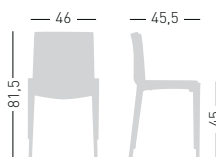

## CLIPPERTON BLEND

4-legged stackable techno-polymer chair.  
Seduta impilabile in tecnopolimero.

stackable / impilabile (6pcs)  
A assembled / assemblato

0,36 m<sup>3</sup> - 21,10 kg.  
58x64x98cm.  
4 pcs [carton]

## CLIPPERTON BLEND B

4-legged stackable techno-polymer chair with armrests.  
Seduta impilabile in tecnopolimero con braccioli.

stackable / impilabile (6pcs)  
A assembled / assemblato

0,36 m<sup>3</sup> - 23,50 kg.  
58x64x98cm.  
4 pcs [carton]