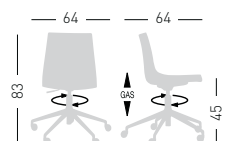

NA not assembled / non assemblato

0,24 m³ - 17 kg.
55x65,5x63cm.
2 pcs [carton]

Frame Finishing & Codes / Finiture Telai e Codici

cod.135.--/5R polished/lucida