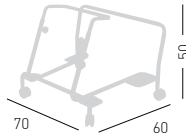

0,3 m³ - 8kg
62x72x51cm.
1 pcs [carton]

Frame Finishing & Codes / Finiture Telai e Codici

cod.2001/A

available for models: NA
disponibile per versioni: NA