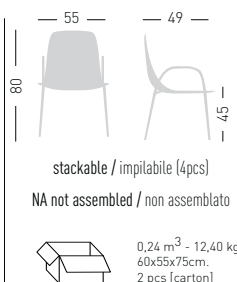

Frame Finishing & Codes / Finiture Telai e Codici

- **cod.135.--/TB** chromed/cromata
- **cod.135.--/TBB** white painted/verniciato bianco