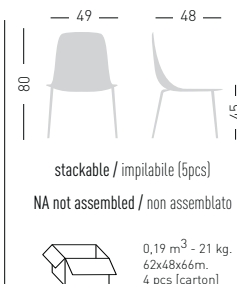

Chromed, black or white painted 4-Legged metal frame, techno-polymer multicolor shell.
Struttura in metallo 4 gambe, cromata, verniciata nera o bianca, scocca in tecnopolimero multicolore.

Frame Finishing & Codes / Finiture Telai e Codici

- **cod.135.--/NA** chromed/cromata
- **cod.135.--/NAB** white painted/verniciato bianco
- **cod.135.--/NAN** black painted/verniciato nero