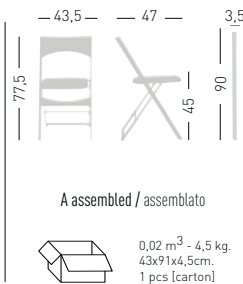

## COMPACT

Aluminum and techno-polymer  
folding chair.  
Seduta pieghevole con struttura  
in alluminio e tecnopolimero.

A assembled / assemblato

0,02 m<sup>3</sup> - 4,5 kg.  
43x91x4,5cm.  
1 pcs [carton]

0,30 m<sup>3</sup> - 9 kg.  
62,5x46x97cm.  
2 pcs [carton]

0,55 m<sup>3</sup> - 9 kg.  
120x46x97cm.  
1 pcs [carton]

0,02 m<sup>3</sup> - 1 kg.  
26x13x6,5cm.  
1 pcs [carton]

**cod.2006/A**  
**cod.2007/A**  
**cod.1060**  
**cod.1061**

## COMPACT UNDERSEAT COVER COPERTINA SOTTOSEDILE

Compact under seat cover, to be  
assembled, black color.  
Copertina sotto sedile Compact, da  
assemblare, colore nero.

0,02 m<sup>3</sup> - 5 kg.  
40x40x10cm.  
10 pcs [carton]