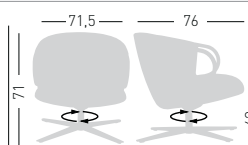

NA not assembled / non assemblato

0,71 m³ - 29 kg.
80x90x95cm.
1 pc (carton)

Frame Finishing & Codes / Finiture Telai e Codici

cod.395._/IBLN
cod.395._/IKLN
cod.395._/IDKLN
cod.395._/ITCLN

Fabric required
Fabbisogno di tessuto
1 pcs: Lin Mtrs 1,8 (h1,40)

Min. order 2pcs
each code
Ordine min 2pz
per codice