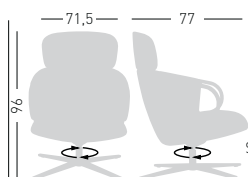

NA not assembled / non assemblato

0,71 m³ - 31 kg.
80x90x95cm.
1 pc (carton)

Frame Finishing & Codes / Finiture Telai e Codici

cod.394._/IBLN
cod.394._/IKLN
cod.394._/IDKLN
cod.394._/ITCLN

Twin color upholstery details available on request
Dettagli tappezzeria bi-colore disponibili su richiesta

Fabric required
Fabbisogno di tessuto
1 pcs: Lin Mtrs 1,8 (h1,40)

Min. order 2pcs
each code
Ordine min 2pz
per codice