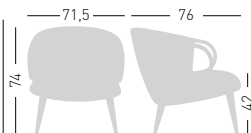

NA not assembled / non assemblato

0,71 m³ - 29 kg.
80x90x95cm.
1 pc (carton)

Frame Finishing & Codes / Finiture Telai e Codici

cod.395._/IBBL_

cod.395._/IKBL_

cod.395._/IDKBL_

cod.395._/ITCBL_

Felt Glides / Tappi in feltro

Fabric required
Fabbisogno di tessuto
1 pcs: Lin Mtrs 1,8 (h1,40)