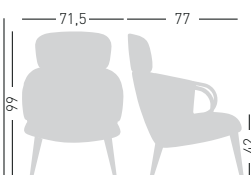

NA not assembled / non assemblato

0,71 m³ - 31 kg.
80x90x95cm.
1 pc (carton)

Frame Finishing & Codes / Finiture Telai e Codici

cod.394._/IBBL_

cod.394._/IKBL_

cod.394._/IDKBL_

cod.394._/ITCBL_

Felt Glides / Tappi in feltro

Twin color upholstery details available on request
Dettagli tappezzeria bi-colore disponibili su richiesta

Fabric required
Fabbisogno di tessuto
1 pcs: Lin Mtrs 1,8 (h1,40)

Min. order 2pcs
each code
Ordine min 2pz
per codice