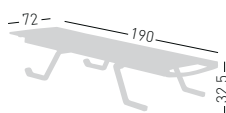

Sunlounger Doge

Available colors / Colori disponibili

DOGE

Stackable sun lounger, with toughened, co-injected techno-polymer, steel and aluminum frame. High-resistance and flexible techno-polymer-injected slats, casters for ease of manoeuvrability, and back adjustable to five positions.

CATAS
TESTANO - TESTER

Letto prendisole impilabile, con struttura ad alta resistenza in tecnopolimero, acciaio co-iniettato e traversi in alluminio. Maglia flessibile in tecnopolimero traspirante ad alta resistenza, rotelle per trasporto e schienale regolabile in 5 posizioni.

stackable / impilabile

A assembled / assemblato

0,80 m³ - 56 kg.
192x74x55cm.
4 pcs [carton]

3,2 m³ - 333 kg.
192x74x222cm.
24 pcs [pallet]

container 20" 212pcs
container 40" 424pcs

Frame Finishing & Codes / Finiture Telai e Codici