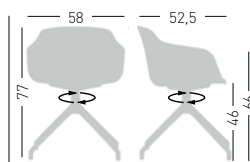

NA not assembled / non assemblata

0,48 m³ - 18,4 kg.
62x57x42cm
+ 60x56x51cm
2 pcs (carton)

Frame Finishing & Codes / Finiture Telai e Codici

cod. 266. __/IKUB white painted/verniciato bianco
cod. 266. __/IBUB white painted/verniciato bianco
cod. 266. __/ISUB white painted/verniciato bianco
cod. 266. __/IDKUB white painted/verniciato bianco
cod. 266. __/IEUB white painted/verniciato bianco
cod. 266. __/IPUB white painted/verniciato bianco
cod. 266./ITCUB white painted/verniciato bianco

cod. 266. __/IKUN black painted/verniciato nero
cod. 266. __/IBUN black painted/verniciato nero
cod. 266. __/ISUN black painted/verniciato nero
cod. 266. __/IDKUN black painted/verniciato nero
cod. 266. __/IEUN black painted/verniciato nero
cod. 266. __/IPUN black painted/verniciato nero
cod. 266./ITCUN black painted/verniciato nero

Felt Glides / Tappi in feltro

Fabric required
Fabbisogno di tessuto
1 pc: Lin Mtrs 1,8 (h1,40)

Min. order 4pcs
each code
Ordine min 4pz
per codice