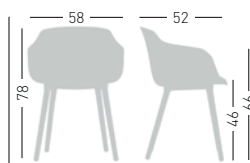

NA not assembled / non assemblata

0,78 m³ - 37,80 kg.
62x57x42cm
+ 60x56x51cm
4 pcs (carton)

Frame Finishing & Codes / Finiture Telai e Codici

cod. 266. __/IKBL_
cod. 266. __/IBBL_
cod. 266. __/ISBL_
cod. 266. __/IDKBL_
cod. 266. __/IEBL_
cod. 266. __/IPBL_
cod. 266./ITCBL_

Felt Glides / Tappi in feltro

Fabric required
Fabbisogno di tessuto
1 pc: Lin Mtrs 1,8 (h1,40)

Min. order 4pcs
each code
Ordine min 4pz
per codice