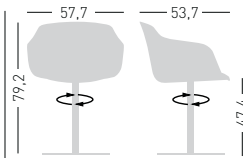

Fabric required  
Fabbisogno di tessuto  
1 pc: Lin Mtrs 1,8 (h1,40)

COM fabric min. order  
10pcs each code  
Tessuto cliente TC ordine  
min. 10pz per codice

Min. order 4pcs  
each code  
Ordine min 4pz  
per codice

## DRESS DAME R

Swivel on chromed base, padded and upholstered shell.  
Girevole su basamento in acciaio cromato, scocca imbottita e rivestita.

NA not assembled / non assemblata

0,14 m<sup>3</sup> - 16 kg.  
61x56x41,5cm  
1 pc [carton]