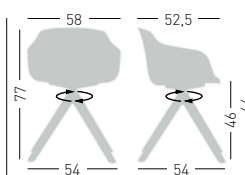

A assembled / assemblata

0,30 m³ - 9,7 kg.
54x60x92 cm.
1 pcs [carton]

Frame Finishing & Codes / Finiture Telai e Codici

cod. 266.__/IKPLRN Oak/Rovere
cod. 266.__/IBPLRN Oak/Rovere
cod. 266.__/ISPLRN Oak/Rovere
cod. 266.__/IDKPLRN Oak/Rovere
cod. 266.__/IEPLRN Oak/Rovere
cod. 266.__/IPPLRN Oak/Rovere
cod. 266./ITCPLRN Oak/Rovere

Fabric required
Fabbisogno di tessuto
1 pc: Lin Mtrs 1,8 (h1,40)

COM fabric min. order
10pcs each code
Tessuto cliente TC ordine
min. 10pz per codice

Min. order 4pcs
each code
Ordine min 4pz
per codice