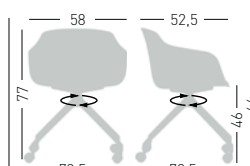

NA not assembled / non assemblata

0,45 m³ - 18,6 kg.
62x57x42 cm.
2 pcs (carton)

Frame Finishing & Codes / Finiture Telai e Codici

cod. 266. __/IKURB white painted/verniciato bianco
cod. 266. __/IBURB white painted/verniciato bianco
cod. 266. __/ISURB white painted/verniciato bianco
cod. 266. __/IDKURB white painted/verniciato bianco
cod. 266. __/IEURB white painted/verniciato bianco
cod. 266. __/IPURB white painted/verniciato bianco
cod. 266./ITCURB white painted/verniciato bianco

cod. 266. __/IKURN black painted/verniciato nero
cod. 266. __/IBURN black painted/verniciato nero
cod. 266. __/ISURN black painted/verniciato nero
cod. 266. __/IDKURN black painted/verniciato nero
cod. 266. __/IEURN black painted/verniciato nero
cod. 266. __/IPURN black painted/verniciato nero
cod. 266./ITCURN black painted/verniciato nero

Fabric required
Fabbisogno di tessuto
1 pc: Lin Mtrs 1,8 (h1,40)

Min. order 4pcs
each code
Ordine min 4pz
per codice