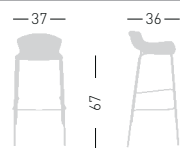

stackable / impilabile (5 pcs)

NA not assembled / non assemblato

0,240 m³ - 19 kg.
91x59x43cm.
4 pcs [carton]

Frame Finishing & Codes / Finiture Telai e Codici

cod. 58.-- / 67 NA chromed/cromata

cod. 58.-- / 67 NAN black painted/verniciato nero

cod. 58.-- / 67 NAB white painted/verniciato bianco