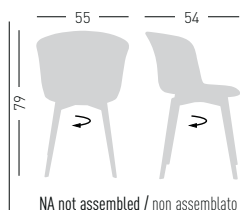

0,37 m³ - 25 kg.
48x61x66,5cm.
59,5x56,5x51,5cm.
4 pcs [carton]

Frame Finishing & Codes / Finiture Telai e Codici

cod. 352. __ - (K)/TP __
cod. 352. __ - (E)/TP __
cod. 352. __ - (B)/TP __
cod. 352. __ - (S)/TP __
cod. 352. __ - (DK)/TP __
cod. 352. __ - TC/TP __ COM fabric/tessuto cliente

Legs and shells colors can be combined
I colori delle gambe possono essere abbinati alla scocca

Fabric required
Fabbisogno di tessuto
4 pcs : Lin Mtrs 1 (h1,40)

Min. order 4pcs
each code
Ordine min 4pz
per codice