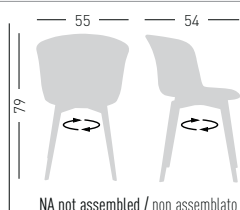

0,37 m³ - 25 kg.
48x61x66,5cm.
59,5x56,5x51,5cm.
4 pcs [carton]

Frame Finishing & Codes / Finiture Telai e Codici

cod. 351. __ - (K)/TP __
cod. 351. __ - (E)/TP __
cod. 351. __ - (B)/TP __
cod. 351. __ - (S)/TP __
cod. 351. __ - (DK)/TP __
cod. 351. __ - TC/TP __ COM fabric/tessuto cliente

Legs and shells colors can be combined
I colori delle gambe possono essere abbinati alla scocca

Fabric required
Fabbisogno di tessuto
4 pcs : Lin Mtrs 1 (h1,40)

Min. order 4pcs
each code
Ordine min 4pz
per codice

EPICA SR

Techno-polymer chair with cushion, swivel movement.
Sedia in tecnopolimero con movimento girevole, cuscino imbottito.