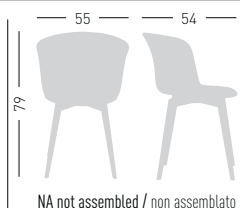

0,37 m³ - 25 kg.
48x61x66,5cm.
59,5x56,5x51,5cm.
4 pcs [carton]

Frame Finishing & Codes / Finiture Telai e Codici

cod. 350. __ - (K)/TP __
cod. 350. __ - (E)/TP __
cod. 350. __ - (B)/TP __
cod. 350. __ - (S)/TP __
cod. 350. __ - (DK)/TP __
cod. 350. __ - TC/TP __ COM fabric/tessuto cliente

Legs and shells colors can be combined
I colori delle gambe possono essere abbinati alla scocca

Fabric required
Fabbisogno di tessuto
4 pcs : Lin Mtrs 1 (h1,40)

Min. order 4pcs
each code
Ordine min 4pz
per codice

EPICA 360

Swivel techno-polymer chair with cushion.
Sedia girevole in tecnopolimero con cuscino imbottito.