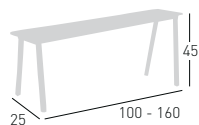

# Format

Available colors / Colori disponibili

Frame / Telaio

Seat / Seduta

## FORMAT

Bench with compact seat and outdoor painted metal frame.  
Panca con seduta in compacto e telaio in metallo verniciato per esterno.

0,47 m<sup>3</sup> - 20kg.  
1 pcs [carton]

Frame Finishing & Codes / Finiture Telai e Codici

**cod.BFORC848.**\_\_-\_\_/**H45** 100x30

0,47 m<sup>3</sup> - 22 kg.  
1 pcs [carton]

**cod.BFORC848.**\_\_-\_\_/**H75** 100x30

H75cm Bench with footrail  
Panca Altezza 75cm con poggiapiedi

0,60 m<sup>3</sup> - 27 kg.  
1 pcs [carton]