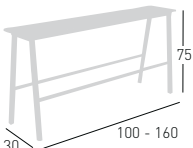

# Format

Available colors / Colori disponibili

Frame / Telaio

Seat / Seduta

## FORMAT

Bench with compact seat and outdoor painted metal frame.  
Panca con seduta in compacto e telaio in metallo verniciato per esterno.

0,47 m<sup>3</sup> - 20kg.  
1 pcs [carton]

Frame Finishing & Codes / Finiture Telai e Codici

**cod.BFORC848.**\_\_-\_\_/**H45** 100x30

0,47 m<sup>3</sup> - 22 kg.  
1 pcs [carton]

**cod.BFORC848.**\_\_-\_\_/**H75** 100x30

H75cm Bench with footrail  
Panca Altezza 75cm con poggiapiedi

0,60 m<sup>3</sup> - 27 kg.  
1 pcs [carton]