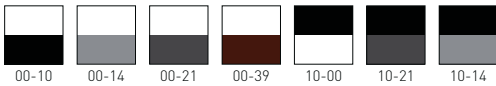

Freedom

Available colors / Colori disponibili

Frame / Telaio
Seat / Seduta

FREEDOM

Techno-polymer seat and frame,
chromed or satin base.
Seduta e telaio in tecnopolimero,
base cromata o satinata.

A assembled / assemblato

0,19 m³ - 16 kg.
46x46x89cm.
1 pcs [carton]

Frame Finishing & Codes / Finiture Telaio e Codici

cod.136.--/A chromed base/base cromata
cod.136.--/AS satin base/base satinata

FREEDOM

Techno-polymer seat and frame,
chromed or satin base height
adjustment.
Seduta e telaio in tecnopolimero, base
cromata o satinata, regolabile in altezza.