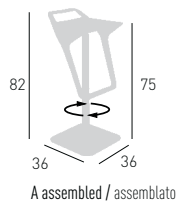

A assembled / assemblato

0,19 m³ - 16 kg.
46x46x89cm.
1 pcs [carton]

Frame Finishing & Codes / Finiture Telaio e Codici

cod.136.--/A chromed base/base cromata
cod.136.--/AS satin base/base satinata