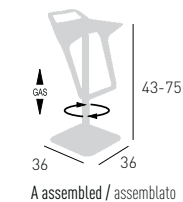

0,19 m³ - 16 kg.
46x46x89cm.
1 pcs [carton]

Frame Finishing & Codes / Finiture Telaio e Codici

cod.136.--/A chromed base/base cromata
cod.136.--/AS satin base/base satinata

FREEDOM

Techno-polymer seat and frame,
chromed or satin base height
adjustment.
Seduta e telaio in tecnopolimero, base
cromata o satinata, regolabile in altezza.

A assembled / assemblato

0,12 m³ - 16,2 kg.
42,5x45x60cm.
1 pcs [carton]

Frame Finishing & Codes / Finiture Telaio e Codici

cod.99.--/A chromed base/base cromata
cod.99.--/AS satin base/base satinata