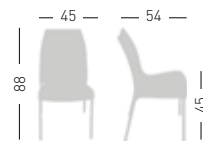

A assembled / assemblato

0,46 m<sup>3</sup> - 19 kg.  
58x75x102cm.  
4 pcs [carton]

Frame Finishing & Codes / Finiture Telai e Codici

**cod.182.--/A**

**cod.182.--/IGNA fire retardant / ignifuga**

Min. order 300pcs each code / Ordine min 300pz per codice

## IRIS BL

4-Legged wooden beech legs, techno-polymer shell.  
Struttura 4 gambe in legno di faggio, scocca in tecnopolimero.

A assembled / assemblato

0,46 m<sup>3</sup> - 18,8 kg.  
58x75x102cm.  
4 pcs [carton]