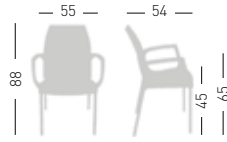

A assembled / assemblato

0,46 m³ - 19,8 kg.
58x75x102cm.
4 pcs [carton]

Frame Finishing & Codes / Finiture Telai e Codici

cod.182.--/BL_

Min. order 100pcs each code / Ordine min 100pz per codice

Felt Glides / Tappi in feltro