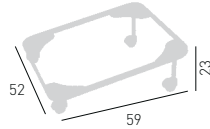

## IRIS BL B

4-Legged wooden beech legs, techno-polymer shell with armrests. Struttura 4 gambe in legno di faggio, scocca in tecnopolimero con braccioli.

A assembled / assemblato

0,46 m<sup>3</sup> - 19,8 kg.  
58x75x102cm.  
4 pcs [carton]

## IRIS CHAIRS TROLLEY CARRELLO PER SEDIE

Trolley for chairs model Iris, black painted. Carrello porta sedie modello Iris, verniciato nero.

0,09 m<sup>3</sup> - 5,5kg  
61x54x25cm.  
1 pcs [carton]

Frame Finishing & Codes / Finiture Telai e Codici