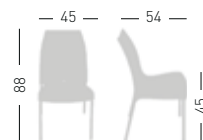

stackable / impilabile (5pcs)

A assembled / assemblato

0,39 m³ - 18 kg.
50x73x102cm.
4 pcs [carton]

Frame Finishing & Codes / Finiture Telai e Codici

cod.181.--/A

cod.181.--/IGNA fire retardant / ignifuga

Min. order 300pcs each code / Ordine min 300pz per codice