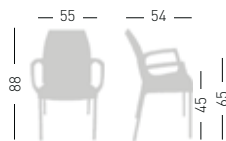

stackable / impilabile (5pcs)

A assembled / assemblato

0,46 m³ - 19 kg.
58x75x102cm.
4 pcs [carton]

Frame Finishing & Codes / Finiture Telai e Codici

cod.182.--/A

cod.182.--/IGNA fire retardant / ignifuga

Min. order 300pcs each code / Ordine min 300pz per codice