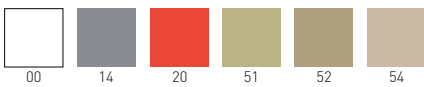

Isidora

Available colors / Colori disponibili

ISIDORA

4-legged stackable techno-polymer chair.
Seduta impilabile in tecnopolimero.

CATAS
TESTATED - TESTATI

stackable / impilabile (6pcs)
A assembled / assemblato

0,38 m³ - 16 kg.
59x72x90cm.
4 pcs (carton)

Frame Finishing & Codes / Finiture Telai e Codici

cod.380.--/A

ISIDORA B

4-legged stackable techno-polymer chair with armrests.
Seduta impilabile in tecnopolimero con braccioli.

stackable / impilabile (6pcs)
A assembled / assemblato

0,38 m³ - 18,4 kg.
59x72x90cm.
4 pcs (carton)

Frame Finishing & Codes / Finiture Telai e Codici

cod.381.--/A

ISIDORA CUSHION / CUSCINO

Cushion available with Aurea eco-leather or King fabric.
Cuscino Ecopelle Aurea o tessuto King.