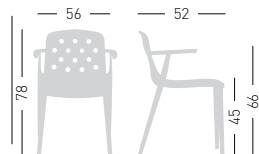

Isidora

Available colors / Colori disponibili

ISIDORA

4-legged stackable techno-polymer chair.
Seduta impilabile in tecnopolimero.

CATAS
TESTATED - TESTATI

stackable / impilabile (6pcs)
A assembled / assemblato

0,38 m³ - 16 kg.
59x72x90cm.
4 pcs (carton)

Frame Finishing & Codes / Finiture Telai e Codici

cod.380.--/A

ISIDORA B

4-legged stackable techno-polymer chair with armrests.
Seduta impilabile in tecnopolimero con braccioli.

stackable / impilabile (6pcs)
A assembled / assemblato

0,38 m³ - 18,4 kg.
59x72x90cm.
4 pcs (carton)

Frame Finishing & Codes / Finiture Telai e Codici

cod.381.--/A

ISIDORA CUSHION / CUSCINO

Cushion available with Aurea eco-leather or King fabric.
Cuscino Ecopelle Aurea o tessuto King.