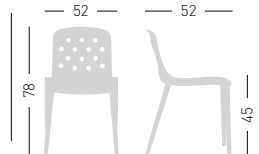

Isidora

Available colors / Colori disponibili

ISIDORA

4-legged stackable techno-polymer chair.
Seduta impilabile in tecnopolimero.

CATAS
TESTATED - TESTATI

stackable / impilabile (6pcs)
A assembled / assemblato

0,38 m³ - 16 kg.
59x72x90cm.
4 pcs (carton)

Frame Finishing & Codes / Finiture Telai e Codici

cod.380.--/A

ISIDORA B

4-legged stackable techno-polymer chair with armrests.
Seduta impilabile in tecnopolimero con braccioli.

stackable / impilabile (6pcs)
A assembled / assemblato

0,38 m³ - 18,4 kg.
59x72x90cm.
4 pcs (carton)

Frame Finishing & Codes / Finiture Telai e Codici

cod.381.--/A

ISIDORA CUSHION / CUSCINO

Cushion available with Aurea eco-leather or King fabric.
Cuscino Ecopelle Aurea o tessuto King.