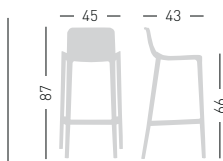

ISIDORO UPHOLSTERED IMBOTTITI

Available coverings / Finiture disponibili
Aurea eco-leather / Ecopelle Aurea **E** (4pcs min.)
King fabric / Tessuto King **K** (4pcs min.)
COM fabric / Tessuto cliente **TC** (10pcs min.)

ISIDORO 76 UPHOLSTERED

Upholstered co-injected metal-polymer stool.
Sgabello in co-iniezione polimero-metallo rivestito.

NA seat panel not assembled /
cuscino non assemblato

0,36 m³ - 23,2 kg.
62,5x49x116cm.
4 pcs [carton]

Frame Finishing & Codes / Finiture Telai e Codici

cod.382.---.---/IE76A
cod.382.---.---/IK76A
cod.382.---.---/ITC76A COM fabric/tessuto cliente

Fabric required
Fabbisogno di tessuto
2 pcs: Lin Mtrs 1 (h1,40)

Min. order 4pcs
each code
Ordine min 4pz
per codice

Glossy back coverings colors can be combined with the stool frame.
I colori dei retro-schienali lucidi possono essere abbinati al telaio sgabello.

ISIDORO 66 UPHOLSTERED

Upholstered co-injected metal-polymer stool.
Sgabello in co-iniezione polimero-metallo rivestito.

NA seat panel not assembled /
cuscino non assemblato

0,36 m³ - 22,4 kg.
62,5x49x116cm.
4 pcs [carton]

Frame Finishing & Codes / Finiture Telai e Codici

cod.382.---.---/IE66A
cod.382.---.---/IK66A
cod.382.---.---/ITC+6A COM fabric/tessuto cliente

Fabric required
Fabbisogno di tessuto
2 pcs: Lin Mtrs 1 (h1,40)

Min. order 4pcs
each code
Ordine min 4pz
per codice

Glossy back coverings colors can be combined with the stool frame.
I colori dei retro-schienali lucidi possono essere abbinati al telaio sgabello.