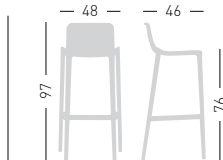

ISIDORO UPHOLSTERED IMBOTTITI

Available coverings / Finiture disponibili
Aurea eco-leather / Ecopelle Aurea **E** (4pcs min.)
King fabric / Tessuto King **K** (4pcs min.)
COM fabric / Tessuto cliente **TC** (10pcs min.)

ISIDORO 76 UPHOLSTERED

Upholstered co-injected metal-polymer stool.
Sgabello in co-iniezione polimero-metallo rivestito.

NA seat panel not assembled /
cuscino non assemblato

0,36 m³ - 23,2 kg.
62,5x49x116cm.
4 pcs [carton]

Frame Finishing & Codes / Finiture Telai e Codici

cod.382.---.---/IE76A
cod.382.---.---/IK76A
cod.382.---.---/ITC76A COM fabric/tessuto cliente

Fabric required
Fabbisogno di tessuto
2 pcs: Lin Mtrs 1 (h1,40)

Min. order 4pcs
each code
Ordine min 4pz
per codice

Glossy back coverings colors can be combined with the stool frame.
I colori dei retro-schienali lucidi possono essere abbinati al telaio sgabello.

ISIDORO 66 UPHOLSTERED

Upholstered co-injected metal-polymer stool.
Sgabello in co-iniezione polimero-metallo rivestito.

NA seat panel not assembled /
cuscino non assemblato

0,36 m³ - 22,4 kg.
62,5x49x116cm.
4 pcs [carton]

Frame Finishing & Codes / Finiture Telai e Codici

cod.382.---.---/IE66A
cod.382.---.---/IK66A
cod.382.---.---/ITC+6A COM fabric/tessuto cliente

Fabric required
Fabbisogno di tessuto
2 pcs: Lin Mtrs 1 (h1,40)

Min. order 4pcs
each code
Ordine min 4pz
per codice

Glossy back coverings colors can be combined with the stool frame.
I colori dei retro-schienali lucidi possono essere abbinati al telaio sgabello.