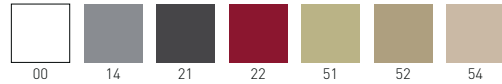

NA seat panel not assembled /
cuscino non assemblato

0,36 m³ - 23,2 kg.
62,5x49x116cm.
4 pcs [carton]

Frame Finishing & Codes / Finiture Telai e Codici

cod.382.---.---/IE76A
cod.382.---.---/IK76A
cod.382.---.---/ITC76A COM fabric/tessuto cliente

Fabric required
Fabbisogno di tessuto
2 pcs: Lin Mtrs 1 (h1,40)

Min. order 4pcs
each code
Ordine min 4pz
per codice

Glossy back coverings colors can be combined with the stool frame.
I colori dei retro-schienali lucidi possono essere abbinati al telaio sgabello.