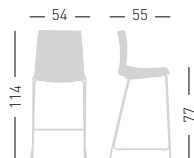

KANVAS UPHOLSTERED IMBOTTITI

Available coverings / Finiture disponibili
Aurea eco-leather / Ecopelle aurea **E** (4pcs min.)
King fabric / Tessuto King **K** (4pcs min.)
Blazer fabric / Tessuto Blazer **B** (4pcs min.)
Kvadrat fabrics / Tessuti Kvadrat **DK** (4pcs min.)
COM fabric / Tessuto cliente **TC** (10pcs min.)

KANVAS ST 76 FRONT UPHOLSTERED

Upholstered Techno-polymer seat, chromed or painted frame.
Sgabello con seduta in tecnopolimero rivestito, telaio in metallo cromato o verniciato.

Colours shell / Colori scocca

NA not assembled / non assemblato

0,53 m³ - 31,6 kg.

59x53x91cm

66x55x63cm

4 pcs [carton]

Frame Finishing & Codes / Finiture Telai e Codici

cod.363.--/IE76ST chromed/cromata

cod.363.--/IE76STB white/bianco

cod.363.--/IE76STN black/nero

cod.363.--/IK76ST chromed/cromata

cod.363.--/IK76STB white/bianco

cod.363.--/IK76STN black/nero

cod.363.--/IB76ST chromed/cromata

cod.363.--/IB76STB white/bianco

cod.363.--/IB76STN black/nero

cod.363.--/IDK76ST chromed/cromata

cod.363.--/IDK76STB white/bianco

cod.363.--/IDK76STN black/nero

cod.363/ITC76ST chromed/cromata

cod.363/ITC76STB white/bianco

cod.363/ITC76STN black/nero

Fabric required
Fabbisogno di tessuto
1 pcs: Lin Mtrs 0,8 (h1,40)

Min. order 4pcs
each code
Ordine min 4pz
per codice

KANVAS ST 66 FRONT UPHOLSTERED

Upholstered Techno-polymer seat, chromed or painted frame.
Sgabello con seduta in tecnopolimero rivestito, telaio in metallo cromato o verniciato.

Colours shell / Colori scocca

NA not assembled / non assemblato

0,53 m³ - 30,5 kg.

59x53x91cm

66x55x63cm

4 pcs [carton]

Frame Finishing & Codes / Finiture Telai e Codici

cod.363.--/IE66ST chromed/cromata

cod.363.--/IE66STB white/bianco

cod.363.--/IE66STN black/nero