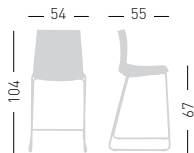

Upholstered Techno-polymer seat, chromed or painted frame.
Sgabello con seduta in tecnopolimero rivestito, telaio in metallo cromato o verniciato.

Colours shell / Colori scocca