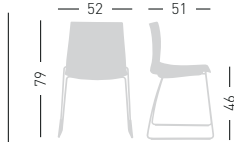

NA not assembled / non assemblato

Frame Finishing & Codes / Finiture Telai e Codici

cod. 366. __-__ /IEST chromed/cromata
cod. 366. __-__ /IESTB white painted/verniciato bianco
cod. 366. __-__ /IKST chromed/cromata
cod. 366. __-__ /IKSTB white painted/verniciato bianco
cod. 366. __-__ /IBST chromed/cromata
cod. 366. __-__ /IBSTB white painted/verniciato bianco
cod. 366. __-__ /IDKST chromed/cromata
cod. 366. __-__ /IDKSTB white painted/verniciato bianco
cod. 366. __-__ /ITCST chromed/cromata
cod. 366. __-__ /ITCSTB white painted/verniciato bianco

Fabric required
Fabbisogno di tessuto
1 pcs: Lin Mtrs 0,7 (h1,40)

Min. order 4pcs
each code
Ordine min 4pz
per codice