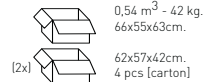

Frame Finishing & Codes / Finiture Telai e Codici

cod. 366. __- __/IKURB white/bianca
cod. 366. __- __/IKURN black/nera
cod. 366. __- __/IKURL polished/lucida
cod. 366. __- __/IEURB white/bianca
cod. 366. __- __/IEURN black/nera
cod. 366. __- __/IEURL polished/lucida
cod. 366. __- __/IBURB white/bianca
cod. 366. __- __/IBURN black/nera
cod. 366. __- __/IBURL polished/lucida
cod. 366. __- __/IDKURB white/bianca
cod. 366. __- __/IDKURN black/nera
cod. 366. __- __/IDKURL polished/lucida
cod. 366. __/ITCURB white/bianca
cod. 366. __/ITCURN black/nera
cod. 366. __/ITCURL polished/lucida

Fabric required
Fabbisogno di tessuto
1 pcs: Lin Mtrs 0,7 (h1,40)

Min. order 4pcs
each code
Ordine min 4pz
per codice