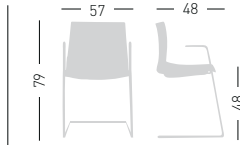

NA not assembled / non assemblato