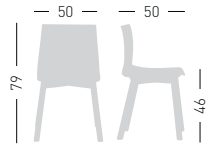

NA not assembled / non assemblato