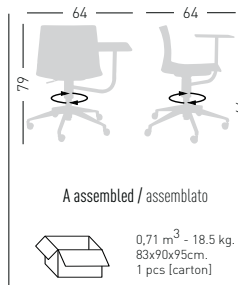

Frame Finishing & Codes / Finiture Telai e Codici

- cod. 365.__/IEC05R polished/pulita
- cod. 365.__/IEC05RN black painted/verniciata nera
- cod. 365.__/IKC05R polished/pulita
- cod. 365.__/IKC05RN black painted/verniciata nera
- cod. 365.__/IBC05R polished/pulita
- cod. 365.__/IBC05RN black painted/verniciata nera
- cod. 365.__/IDKC05R polished/pulita
- cod. 365.__/IDKC05RN black painted/verniciata nera
- cod. 365./ITCC05R polished/pulita
- cod. 365./ITCC05RN black painted/verniciata nera

Min. order 4pcs
each code
Ordine min 4pz
per codice