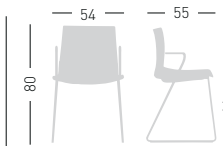

NA not assembled / non assemblato

Frame Finishing & Codes / Finiture Telai e Codici

cod. 365. __- __/IESTS chromed/cromata
cod. 365. __- __/IESTSB white painted/verniciato bianco
cod. 365. __- __/IKSTS chromed/cromata
cod. 365. __- __/IKSTSB white painted/verniciato bianco
cod. 365. __- __/IBSTS chromed/cromata
cod. 365. __- __/IBSTSB white painted/verniciato bianco
cod. 365. __- __/IDKSTS chromed/cromata
cod. 365. __- __/IDKSTSB white painted/verniciato bianco
cod. 365. __/ITCSTS chromed/cromata
cod. 365. __/ITCSTSB white painted/verniciato bianco

Fabric required
Fabbisogno di tessuto
1 pcs: Lin Mtrs 1,2 (h1,40)

Min. order 4pcs
each code
Ordine min 4pz
per codice

Armrests available colors
Colori per braccioli disponibili
00-06-10-14-51-54