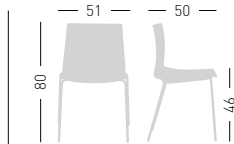

NA not assembled / non assemblato

0,48 m³ - 32 kg.
66x55x63cm.
66x55x63cm.
4 pcs [carton]

Frame Finishing & Codes / Finiture Telai e Codici

cod. 366. __-__ /IENA chromed/cromata
cod. 366. __-__ /IENAB white painted/verniciato bianco
cod. 366. __-__ /IKNA chromed/cromata
cod. 366. __-__ /IKNAB white painted/verniciato bianco
cod. 366. __-__ /IBNA chromed/cromata
cod. 366. __-__ /IBNAB white painted/verniciato bianco
cod. 366. __-__ /IDKNA chromed/cromata
cod. 366. __-__ /IDKNAB white painted/verniciato bianco
cod. 366. __-__ /ITCNA chromed/cromata
cod. 366. __-__ /ITCNAB white painted/verniciato bianco

Fabric required
Fabbisogno di tessuto
1 pcs: Lin Mtrs 0,7 (h1,40)

Min. order 4pcs
each code
Ordine min 4pz
per codice