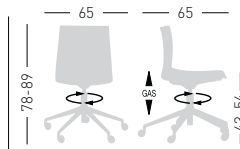

NA not assembled / non assemblato

0,24 m³ - 19 kg.
66x55x63cm.
2 pcs [carton]

Frame Finishing & Codes / Finiture Telai e Codici

cod. 365. __-__ /IET5R polished/pulita
cod. 365. __-__ /IKT5R polished/pulita
cod. 365. __-__ /IBT5R polished/pulita
cod. 365. __-__ /IDKT5R polished/pulita
cod. 365. __-__ /ITCT5R polished/pulita

Fabric required
Fabbisogno di tessuto
1 pcs: Lin Mtrs 1,2 (h1,40)

COM fabric min. order
10pcs each code
Tessuto cliente TC ordine
min. 10pz per codice
Min. order 4pcs
each code
Ordine min 4pz
per codice