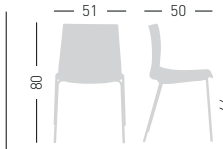

NA not assembled / non assemblato

Frame Finishing & Codes / Finiture Telai e Codici

cod. 365. __/IENA chromed/cromata
cod. 365. __/IENAB white painted/verniciato bianco
cod. 365. __/IKNA chromed/cromata
cod. 365. __/IKNAB white painted/verniciato bianco
cod. 365. __/IBNA chromed/cromata
cod. 365. __/IBNAB white painted/verniciato bianco
cod. 365. __/IDKNA chromed/cromata
cod. 365. __/IDKNAB white painted/verniciato bianco
cod. 365./ITCNA chromed/cromata
cod. 365./ITCNAB white painted/verniciato bianco

Fabric required
Fabbisogno di tessuto
1 pcs: Lin Mtrs 1,2 (h1,40)

Min. order 4pcs
each code
Ordine min 4pz
per codice