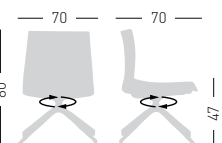

KANVAS 2 BL FRONT

Techno-polymer shell front upholstered, beech wooden frame.
Scocca in tecnopolimero con frontale rivestito e base in legno di faggio.

NA not assembled / non assemblato

Colours shell / Colori scocca

Frame Finishing & Codes / Finiture Telai e Codici

cod.366. __-_/IEBLF
cod.366. __-_/IKBLF
cod.366. __-_/IBBLF
cod.366. __-_/IDKBLF
cod.366. __/ITCBLF E

Felt Glides / Tappi in feltro

Fabric required
Fabbisogno di tessuto
1 pcs: Lin Mtrs 0,7 (h1,40)

Min. order 4pcs
each code
Ordine min 4pz
per codice

KANVAS 2 T5R FRONT

Swivel on 5-blade polished aluminum base with castors, height adjustable, techno-polymer shell front upholstered.

Girevole su base a 5 razze in alluminio pulito con ruote, regolabile in altezza, scocca in tecnopolimero con frontale rivestito.

NA not assembled / non assemblato

0,24 m³ - 22 kg.
66x55x63cm.
2 pcs [carton]

Colours shell / Colori scocca

Frame Finishing & Codes / Finiture Telai e Codici

cod.366. __-_/IET5R polished/pulita
cod.366. __-_/IKT5R polished/pulita
cod.366. __-_/IBT5R polished/pulita
cod.366. __-_/IDKT5R polished/pulita
cod.366. __/ITCT5R polished/pulita

Fabric required
Fabbisogno di tessuto
1 pcs: Lin Mtrs 0,7 (h1,40)

Min. order 4pcs
each code
Ordine min 4pz
per codice

KANVAS 2 T5R BR FRONT

Swivel on 5-blade polished aluminum base with castors, height adjustable, techno-polymer shell front upholstered, with armrests.

Girevole su base a 5 razze in alluminio pulito con ruote, regolabile in altezza, scocca in tecnopolimero con frontale rivestito e braccioli.

Armrests and shell's colours are combined.
Il colore dei braccioli è abbinato alla scocca.

NA not assembled / non assemblato

0,24 m³ - 25kg.
66x55x63cm.
2 pcs [carton]

Colours shell / Colori scocca