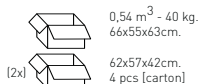

Frame Finishing & Codes / Finiture Telai e Codici

cod.365. __-/IKURB white/bianca
cod.365. __-/IKURN black/nera
cod.365. __-/IKURL polished/lucida
cod.365. __-/IEURB white/bianca
cod.365. __-/IEURN black/nera
cod.365. __-/IEURL polished/lucida
cod.365. __-/IBURB white/bianca
cod.365. __-/IBURN black/nera
cod.365. __-/IBURL polished/lucida
cod.365. __-/IDKURB white/bianca
cod.365. __-/IDKURN black/nera
cod.365. __-/IDKURL polished/lucida
cod.365. __-/ITCURB white/bianca
cod.365. __-/ITCURN black/nera
cod.365. __-/ITCURL polished/lucida

Fabric required
Fabbisogno di tessuto
1 pcs: Lin Mtrs 1,2 (h1,40)

Min. order 4pcs
each code
Ordine min 4pz
per codice