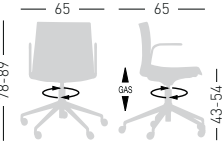

KANVAS 2 BL FRONT

Techno-polymer shell front upholstered, beech wooden frame.
Scocca in tecnopolimero con frontale rivestito e base in legno di faggio.

NA not assembled / non assemblato

Colours shell / Colori scocca

Frame Finishing & Codes / Finiture Telai e Codici

cod.366. __-_/IEBLF
cod.366. __-_/IKBLF
cod.366. __-_/IBBLF
cod.366. __-_/IDKBLF
cod.366. __/ITCBLF E

Felt Glides / Tappi in feltro

Fabric required
Fabbisogno di tessuto
1 pcs: Lin Mtrs 0,7 (h1,40)

Min. order 4pcs
each code
Ordine min 4pz
per codice

KANVAS 2 T5R FRONT

Swivel on 5-blade polished aluminum base with castors, height adjustable, techno-polymer shell front upholstered.

Girevole su base a 5 razze in alluminio pulito con ruote, regolabile in altezza, scocca in tecnopolimero con frontale rivestito.

NA not assembled / non assemblato

0,24 m³ - 22 kg.
66x55x63cm.
2 pcs [carton]

Colours shell / Colori scocca

Frame Finishing & Codes / Finiture Telai e Codici

cod.366. __-_/IET5R polished/pulita
cod.366. __-_/IKT5R polished/pulita
cod.366. __-_/IBT5R polished/pulita
cod.366. __-_/IDKT5R polished/pulita
cod.366. __/ITCT5R polished/pulita

Fabric required
Fabbisogno di tessuto
1 pcs: Lin Mtrs 0,7 (h1,40)

Min. order 4pcs
each code
Ordine min 4pz
per codice

KANVAS 2 T5R BR FRONT

Swivel on 5-blade polished aluminum base with castors, height adjustable, techno-polymer shell front upholstered, with armrests.

Girevole su base a 5 razze in alluminio pulito con ruote, regolabile in altezza, scocca in tecnopolimero con frontale rivestito e braccioli.

Armrests and shell's colours are combined.
Il colore dei braccioli è abbinato alla scocca.

NA not assembled / non assemblato

0,24 m³ - 25kg.
66x55x63cm.
2 pcs [carton]

Colours shell / Colori scocca