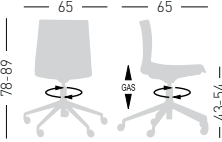

KANVAS 2 BL FRONT

Techno-polymer shell front upholstered, beech wooden frame.
Scocca in tecnopolimero con frontale rivestito e base in legno di faggio.

NA not assembled / non assemblato

Colours shell / Colori scocca

Frame Finishing & Codes / Finiture Telai e Codici

cod.366. __-_/IEBLF
cod.366. __-_/IKBLF
cod.366. __-_/IBBLF
cod.366. __-_/IDKBLF
cod.366. __/ITCBLF E

Felt Glides / Tappi in feltro

Fabric required
Fabbisogno di tessuto
1 pcs: Lin Mtrs 0,7 (h1,40)

Min. order 4pcs
each code
Ordine min 4pz
per codice

KANVAS 2 T5R FRONT

Swivel on 5-blade polished aluminum base with castors, height adjustable, techno-polymer shell front upholstered.

Girevole su base a 5 razze in alluminio pulito con ruote, regolabile in altezza, scocca in tecnopolimero con frontale rivestito.

NA not assembled / non assemblato

0,24 m³ - 22 kg.
66x55x63cm.
2 pcs [carton]

Colours shell / Colori scocca

Frame Finishing & Codes / Finiture Telai e Codici

cod.366. __-_/IET5R polished/pulita
cod.366. __-_/IKT5R polished/pulita
cod.366. __-_/IBT5R polished/pulita
cod.366. __-_/IDKT5R polished/pulita
cod.366. __/ITCT5R polished/pulita

Fabric required
Fabbisogno di tessuto
1 pcs: Lin Mtrs 0,7 (h1,40)

Min. order 4pcs
each code
Ordine min 4pz
per codice

KANVAS 2 T5R BR FRONT

Swivel on 5-blade polished aluminum base with castors, height adjustable, techno-polymer shell front upholstered, with armrests.

Girevole su base a 5 razze in alluminio pulito con ruote, regolabile in altezza, scocca in tecnopolimero con frontale rivestito e braccioli.

Armrests and shell's colours are combined.
Il colore dei braccioli è abbinato alla scocca.

NA not assembled / non assemblato

0,24 m³ - 25kg.
66x55x63cm.
2 pcs [carton]

Colours shell / Colori scocca