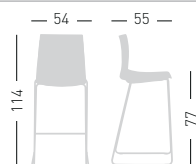

NA not assembled / non assemblato

0,53 m³ - 29,6 kg.
59x53x91cm

66x55x63cm
4 pcs (carton)

Frame Finishing & Codes / Finiture Telai e Codici

cod.362.--/IE76ST chromed/cromata

cod.362.--/IE76STB white/bianco

cod.362.--/IE76STN black/nero

cod.362.--/IK76ST chromed/cromata

cod.362.--/IK76STB white/bianco

cod.362.--/IK76STN black/nero

cod.362.--/IB76ST chromed/cromata

cod.362.--/IB76STB white/bianco

cod.362.--/IB76STN black/nero

cod.362.--/IDK76ST chromed/cromata

cod.362.--/IDK76STB white/bianco

cod.362.--/IDK76STN black/nero

cod.362/ITC76ST chromed/cromata

cod.362/ITC76STB white/bianco

cod.362/ITC76STN black/nero

Fabric required
Fabbisogno di tessuto
1 pcs : Lin Mtrs 1 (h1,40)

Min. order 4pcs
each code
Ordine min 4pz
per codice