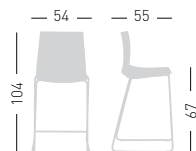

NA not assembled / non assemblato

0,53 m³ - 28,5 kg.
59x53x91cm

66x55x63cm
4 pcs (carton)

Frame Finishing & Codes / Finiture Telai e Codici

cod.362.--/IE66ST chromed/cromata

cod.362.--/IE66STB white/bianco

cod.362.--/IE66STN black/nero

cod.362.--/IK66ST chromed/cromata

cod.362.--/IK66STB white/bianco

cod.362.--/IK66STN black/nero

cod.362.--/IB66ST chromed/cromata

cod.362.--/IB66STB white/bianco

cod.362.--/IB66STN black/nero

cod.362.--/IDK66ST chromed/cromata

cod.362.--/IDK66STB white/bianco

cod.362.--/IDK66STN black/nero

cod.362/ITC66ST chromed/cromata

cod.362/ITC66STB white/bianco

cod.362/ITC66STN black/nero

Fabric required
Fabbisogno di tessuto
1 pcs : Lin Mtrs 1 (h1,40)

Min. order 4pcs
each code
Ordine min 4pz
per codice