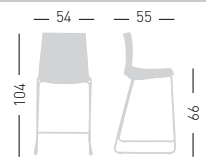

stackable / impilabile (6pcs)
NA not assembled / non assemblato
0,47 m³ - 25,5 kg.
59x53x91cm
60x56x51cm
4 pcs (carton)

Frame Finishing & Codes / Finiture Telai e Codici

cod.362.--/66ST chromed/cromata
cod.362.--/66STB white painted/verniciato bianco
cod.362.--/66STN black painted/verniciato nero

KANVAS CUSHION / CUSCINO

Kanvas Upholstered cushion. Cuscino tappezzato Kanvas.

0,5 kg
Inside stools boxes
Nella scatola degli sgabelli

Frame Finishing & Codes / Finiture Telai e Codici

cod.317.--
cod.317.--/DK
cod.317.TC COM fabric/tessuto cliente

Fabric required
Fabbisogno di tessuto
4 pcs: Lin Mtrs 1,0 (h1,40)

COM fabric min. order
10pcs each code
Tessuto cliente TC ordine
min. 10pz per codice

Min. order 4pcs
each code
Ordine min 4pz
per codice