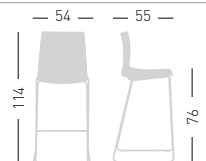

stackable / impilabile (6pcs)
NA not assembled / non assemblato
0,47 m³ - 26,8 kg.
59x53x91cm
60x56x51cm
4 pcs (carton)

Frame Finishing & Codes / Finiture Telai e Codici

cod.362.--/76ST chromed/cromata
cod.362.--/76STB white painted/verniciato bianco
cod.362.--/76STN black painted/verniciato nero

KANVAS ST 66

Techno-polymer seat and chromed or outdoor painted stackable frame. Sgabello impilabile con seduta in tecnopolimero e telaio in metallo cromato o verniciato per esterno.