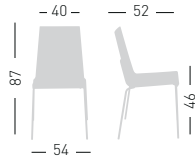

# Lilà

Available colors / Colori disponibili

LILÀ

Chair with painted plywood shell,  
chromed metal frame.  
Sedia con scocca in multistrato  
curvato verniciato, telaio cromato.

**CATAS**  
DESIGN - ITALY

A assembled / assemblato

0,38 m<sup>3</sup> - 18 kg.  
59x65x99 cm.  
3 pcs (carton)

Frame Finishing & Codes / Finiture Telai e Codici

**cod.184.--/A**