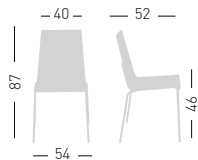

LILÀ UPHOLSTERED IMBOTTITE

Available coverings / Finiture disponibili
Regenerated leather / Pelle rigenerata **PR** (4pcs min.)

LILÀ UPHOLSTERED

Chair in regenerated leather and
chromed metal frame.
Sedia rivestita in pelle rigenerata e
telaio in metallo cromato.

A assembled / assemblato

0,35 m³ - 13 kg.
60x60x96cm.
2 pcs [carton]

Frame Finishing & Codes / Finiture Telai e Codici

cod.184.--/IPRA chromed/cromata

Min. order 4pcs
each code
Ordine min 4pz
per codice