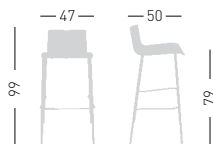

# LILÀ STOOL UPHOLSTERED IMBOTTITI

Available coverings / Finiture disponibili  
Regenerated leather / Pelle rigenerata **PR** (4pcs min.)

## LILÀ STOOL 79 UPHOLSTERED

Coated shell in regenerated leather,  
chromed frame.  
Scocca rivestita in pelle rigenerata e  
telaio in metallo cromato.

NA not assembled / non assemblato

0,30 m<sup>3</sup> - 14 kg.  
54x66x91,5cm.  
2 pcs [cartoni]

## LILÀ STOOL 69 UPHOLSTERED

Coated shell in regenerated leather,  
chromed frame.  
Scocca rivestita in pelle rigenerata e  
telaio in metallo cromato.

NA not assembled / non assemblato

0,30 m<sup>3</sup> - 13,8 kg.  
54x66x91,5cm.  
2 pcs [cartoni]