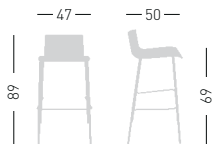

## LILÀ STOOL 79 UPHOLSTERED

Coated shell in regenerated leather,  
chromed frame.  
Scocca rivestita in pelle rigenerata e  
telaio in metallo cromato.

NA not assembled / non assemblato

0,30 m<sup>3</sup> - 14 kg.  
54x66x91,5cm.  
2 pcs [cartoni]

## LILÀ STOOL 69 UPHOLSTERED

Coated shell in regenerated leather,  
chromed frame.  
Scocca rivestita in pelle rigenerata e  
telaio in metallo cromato.

NA not assembled / non assemblato

0,30 m<sup>3</sup> - 13,8 kg.  
54x66x91,5cm.  
2 pcs [cartoni]