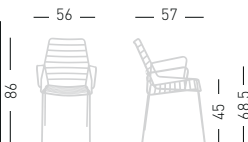

0,31 m³ - 13 kg.
58x53,5x91,5cm.
2 pcs [carton]

Frame Finishing & Codes / Finiture Telai e Codici

cod.86.--/A

Min. order 4pcs
each code
Ordine min 4pz
per codice

LINK B

4-Legged metal chair with armrests, painted for outdoor.
Struttura 4 gambe con braccioli in metallo verniciato per esterno.

stackable / impilabile (4pcs)
A assembled / assemblato

0,31 m³ - 13 kg.
58x53,5x91,5cm.
2 pcs [carton]

Frame Finishing & Codes / Finiture Telai e Codici

cod.88.--/A

Min. order 4pcs
each code
Ordine min 4pz
per codice