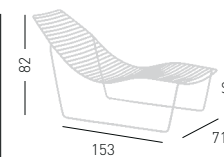

0,31 m³ - 13 kg.
58x53,5x91,5cm.
2 pcs [carton]

Frame Finishing & Codes / Finiture Telai e Codici

cod.86.--/A

Min. order 4pcs
each code
Ordine min 4pz
per codice

LINK B

4-Legged metal chair with armrests, painted for outdoor.
Struttura 4 gambe con braccioli in metallo verniciato per esterno.

0,67 kg.
Inside chairs boxes
Nella scatola delle sedie.

Frame Finishing & Codes / Finiture Telai e Codici

cod.340.-- (MG)
cod.340.-- (SX)

Min. order 4pcs
each code
Ordine min 4pz
per codice

Available fabric / Tessuti disponibili
Maglia fabric / Tessuto Maglia **MG**
Silvertex Fabric / Tessuto Silvertex **SX**

LINK CHAISE
LONGUE

Metal chaise longue, painted for outdoor.
Chaise longue in metallo, verniciato per esterno.

A assembled / assemblato

1,1 m³ - 17 kg.
90x165x73cm.
1 pcs [carton]

Frame Finishing & Codes / Finiture Telai e Codici