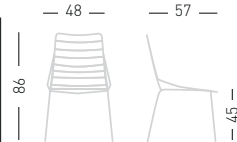

Link

Available colors / Colori disponibili

LINK

4-Legged metal chair, painted for outdoor.
Struttura 4 gambe in metallo verniciato per esterno.

CATAS
TESTATO - TESTED

stackable / impilabile (4pcs)
A assembled / assemblato

0,31 m³ - 13 kg.
58x53,5x91,5cm.
2 pcs [carton]

Frame Finishing & Codes / Finiture Telai e Codici

cod.86.--/A

Min. order 4pcs
each code
Ordine min 4pz
per codice

LINK B

4-Legged metal chair with armrests, painted for outdoor.
Struttura 4 gambe con braccioli in metallo verniciato per esterno.

stackable / impilabile (4pcs)
A assembled / assemblato

0,31 m³ - 13 kg.
58x53,5x91,5cm.
2 pcs [carton]

Frame Finishing & Codes / Finiture Telai e Codici

cod.88.--/A

Min. order 4pcs
each code
Ordine min 4pz
per codice