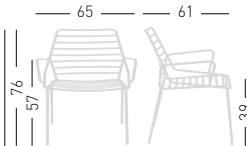

stackable / impilabile (4pcs)
A assembled / assemblato

0,36 m³ - 18 kg.
80x69x64cm.
2 pcs [carton]

Frame Finishing & Codes / Finiture Telai e Codici

cod.84.--/A