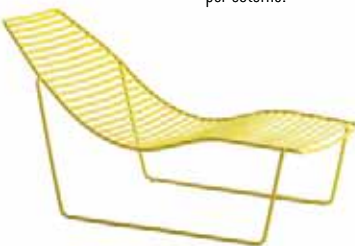

Link

Available colors / Colori disponibili

LINK

4-Legged metal chair, painted for outdoor.
Struttura 4 gambe in metallo verniciato per esterno.

CATAS
TESTATO - TESTED

stackable / impilabile (4pcs)
A assembled / assemblato

Cuscino sfoderabile per sedie lounge Link, adatto ad uso per esterni; imbottiture in gomma bielastica ad alta densità, cucitura realizzata con bordino in rilievo riportato. Il cuscino si fissa alla sedia per mezzo di fascette in Velcro.

LINK CHAISE
LONGUE

Metal chaise longue, painted for outdoor.
Chaise longue in metallo, verniciato per esterno.

A assembled / assemblato

1,1 m³ - 17 kg.
90x165x73cm.
1 pcs [carton]

Frame Finishing & Codes / Finiture Telai e Codici