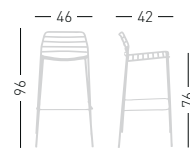

## LINK

Metal frame stackable stool painted for outdoor.  
Sgabello impilabile con struttura in metallo verniciato per esterno.

A assembled / assemblato

0,43 m<sup>3</sup> - 23 kg.  
60x61x118cm.  
2 pcs (carton)