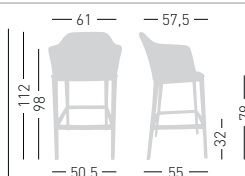

NA not assembled / non assemblato

Frame Finishing & Codes / Finiture Telaie e Codici

cod.256.--/IK79TP--
cod.256.--/IB79TP--
cod.256.--/IS79TP--
cod.256.--/IP79TP--
cod.256.--/IE79TP--
cod.256.--/IDK79TP--
cod.256.--/IITC79TP--

Twin color upholstery details available on request
Dettagli tappezzeria bi-colore disponibili su richiesta

Fabric required
Fabbisogno di tessuto
1 pcs: Lin Mtrs 1 (h1,40)

Min. order 4pcs
each code
Ordine min 4pz
per codice