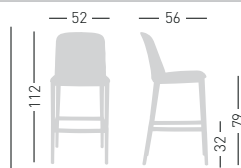

MANAA SLIM 79

Upholstered barstool, techno-polymer base. Sgabello rivestito, telaio in tecnopolimero.

NA not assembled / non assemblato

Frame Finishing & Codes / Finiture Telaie e Codici

cod.254.--/IK79TP--
cod.254.--/IE79TP--
cod.254.--/IB79TP--
cod.254.--/IS79TP--
cod.254.--/IP79TP--
cod.254.--/IDK79TP--
cod.254./ITC79TP--

Twin color upholstery details available on request
Dettagli tappezzeria bi-colore disponibili su richiesta

Fabric required
Fabbisogno di tessuto
1 pcs: Lin Mtrs 1 (h1,40)

Min. order 4pcs
each code
Ordine min 4pz
per codice