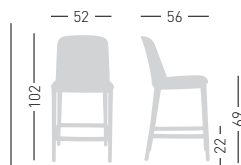

MANAA SLIM 69

Upholstered barstool, techno-polymer base. Sgabello rivestito, telaio in tecnopolimero.

NA not assembled / non assemblato

0,29 m³ - 12 kg.
59,5x53,5x91,5cm.
1 pcs [carton]

Frame Finishing & Codes / Finiture Telaie e Codici

cod.254.--/IK69TP--
cod.254.--/IE69TP--
cod.254.--/IB69TP--
cod.254.--/IS69TP--
cod.254.--/IP69TP--
cod.254.--/IDK69TP--
cod.254./ITC69TP--

Twin color upholstery details available on request
Dettagli tappezzeria bi-colore disponibili su richiesta

Fabric required
Fabbisogno di tessuto
1 pcs: Lin Mtrs 1 (h1,40)

COM fabric min. order
10pcs each code
Tessuto cliente TC ordine
min. 10pz per codice

Min. order 4pcs
each code
Ordine min 4pz
per codice