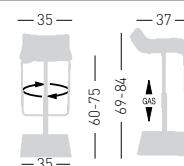

## MICRO A

Techno-polymer seat, chromed frame and combined base. Seduta in tecnopolimero, telaio cromato e base abbinata.

A assembled / assemblato

0,13 m<sup>3</sup>  
10,4 kg [A]  
11 kg [AV]  
42x42x77,5cm.  
1 pcs [carton]

## MICRO X

Techno-polymer seat, chromed frame and base. Seduta in tecnopolimero, telaio e base cromati.

A assembled / assemblato

0,13 m<sup>3</sup> - 18 kg.  
42x42x77,5cm.  
1 pcs [carton]

Frame Finishing & Codes / Finiture Telai e Codici