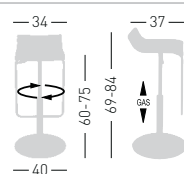

## MICRO A

Techno-polymer seat, chromed frame and combined base. Seduta in tecnopolimero, telaio cromato e base abbinata.

A assembled / assemblato

0,13 m<sup>3</sup>  
10,4 kg [A]  
11 kg [AV]  
42x42x77,5cm.  
1 pcs [carton]

## MICRO X

Techno-polymer seat, chromed frame and base. Seduta in tecnopolimero, telaio e base cromati.

A assembled / assemblato

0,13 m<sup>3</sup> - 18 kg.  
42x42x77,5cm.  
1 pcs [carton]

Frame Finishing & Codes / Finiture Telai e Codici