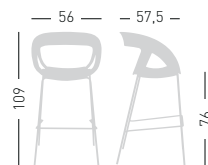

NA not assembled / non assemblata

0,57 m³ - 32,4 kg.
65,5x54,5x62,5cm

+ 57x63x97cm
4 pcs (carton)

Frame Finishing & Codes / Finiture Telai e Codici

cod. 70_/75NA chromed/cromata
cod. 70_/75NAN black painted/verniciato nero
cod. 70_/75NAB white painted/verniciato bianco

Available Shell Colors / Colori disponibili Scocca

00

01

06

10

14

33

39

42

52