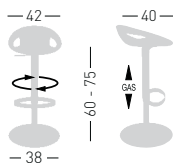

A assembled / assemblato

0,19 m³ - 9,5 kg.
46x46x89cm
1 pcs (carton)

Frame Finishing & Codes / Finiture Telai e Codici

cod. 74.-- /A
chromed base/base cromata