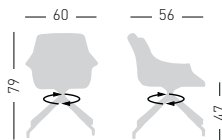

NA not assembled / non assemblato

0,33 m³ - 8,1 kg.
60x56x51cm
62x57x42cm
1 pcs [carton]

Frame Finishing & Codes / Finiture Telai e Codici

cod.170.--/UB white/bianca
cod.170.--/UN black/nera

Felt Glides / Tappi in feltro