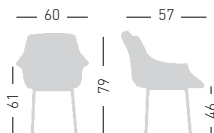

NA not assembled / non assemblato

frame / telaio
0,19 m³ - 12 kg.
62x58x52cm
4 pcs [carton]

shell / scocca
0,19 m³ - 13 kg.
62x58x52cm
4 pcs [carton]

Frame Finishing & Codes / Finiture Telai e Codici

cod.170.--/NA chromed/cromata
cod.170.--/NAN black painted/verniciato nero
cod.170.--/NAB white painted/verniciato bianco

Support and glides white for shells cod. 00-52
Supporto e tappi bianchi per scocche cod. 00-52
Supporto e tappi neri per scocche cod. 06-10-14-34