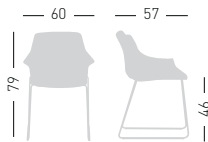

NA not assembled / non assemblato

0,24 m³ - 16 kg.
66x55x63cm
2 pcs [carton]

Frame Finishing & Codes / Finiture Telai e Codici

cod.170.--/ST chromed/cromata
cod.170.--/STB white painted/verniciato bianco
cod.170.--/STN black painted/verniciato nero