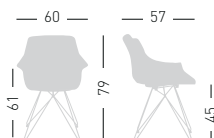

NA not assembled / non assemblato

frame / telaio
0,19 m³ - 6 kg.
62x58x52cm
2 pcs [carton]

Frame Finishing & Codes / Finiture Telai e Codici

cod.170.--/TC chromed/cromata
cod.170.--/TCB white painted/verniciato bianco
cod.170.--/TCN black painted/verniciato nero