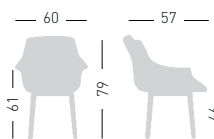

NA not assembled / non assemblato

telaio / frame
0,19 m³ - 12 kg.
62x58x52cm
4 pcs [carton]

scocca / shell
0,19 m³ - 13 kg.
62x58x52cm
4 pcs [carton]

Frame Finishing & Codes / Finiture Telai e Codici

cod.170.--/BLF beech/faggio

Felt Glides / Tappi in feltro