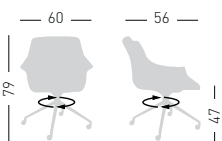

NA not assembled / non assemblato

0,33 m³ - 8,1 kg.
60x56x51cm
62x57x42cm
1 pcs [carton]

Frame Finishing & Codes / Finiture Telai e Codici

cod.170.--/URB white/bianca
cod.170.--/URN black/nera