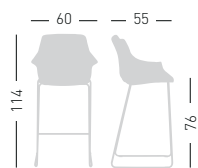

NA not assembled / non assemblato