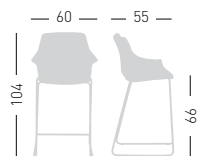

More

Available colors / Colori disponibili

MORE ST 76

Techno-polymer seat, chromed or outdoor painted frame.
Sgabello con seduta in tecnopolimero e telaio in metallo cromato o verniciato per esterno.

NA not assembled / non assemblato

Frame Finishing & Codes / Finiture Telai e Codici

cod.171.--/76ST chromed/cromata
cod.171.--/76STB white/bianco
cod.171.--/76STN black/nero

MORE ST 66

Techno-polymer seat, chromed or outdoor painted frame.
Sgabello con seduta in tecnopolimero e telaio in metallo cromato o verniciato per esterno.

NA not assembled / non assemblato

Frame Finishing & Codes / Finiture Telai e Codici

cod.171.--/66ST chromed/cromata
cod.171.--/66STB white/bianco
cod.171.--/66STN black/nero