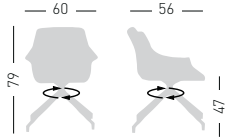

NA not assembled / non assemblato

0,33 m³ - 8,1 kg.
60x56x51cm
62x57x42cm
1 pcs [carton]

Frame Finishing & Codes / Finiture Telai e Codici

cod.172.--/IKUB white/bianca
cod.172.--/IKUN black/nera
cod.172.--/IKUL polished/lucida
cod.172.--/IEUB white/bianca
cod.172.--/IEUN black/nera
cod.172.--/IEUL polished/lucida
cod.172.--/IDKUB white/bianca
cod.172.--/IDKUN black/nera
cod.172.--/IDKUL polished/lucida
cod.172./ITCUB white/bianca
cod.172./ITCUN black/nera
cod.172./ITCUL polished/lucida

Felt Glides / Tappi in feltro
Fabric required
Fabbisogno di tessuto
1 pcs: Lin Mtrs 1,3 (h1,40)

Min. order 4pcs
each code
Ordine min 4pz
per codice