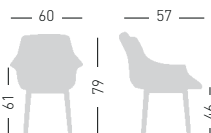

NA not assembled / non assemblato

0,27 m³ - 9 kg.
66x55x63cm
1 pcs [carton]

Frame Finishing & Codes / Finiture Telai e Codici

cod.172.--/IKBLF beech/faggio
cod.172.--/IEBLF beech/faggio
cod.172.--/IDKBLF beech/faggio
cod.172/ITCBLF beech/faggio

Felt Glides / Tappi in feltro
Fabric required
Fabbisogno di tessuto
1 pcs: Lin Mtrs 1,3 (h1,40)

Min. order 4pcs
each code
Ordine min 4pz
per codice

F