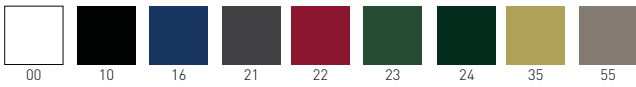

# Nuta

Available colors / Colori disponibili

## NUTA

4-legged stackable techno-polymer chair.  
Sedia impilabile in tecnopolimero.

stackable / impilabile (6pcs)  
A assembled / assemblato

0,38 m<sup>3</sup> - 16 kg.  
59x65x99cm  
4 pcs [carton]

Frame Finishing & Codes / Finiture Telai e Codici