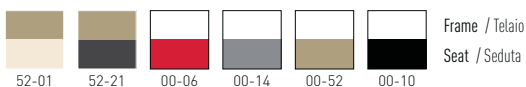

# Octo

Available colors / Colori disponibili

## OCTO

Seat and frame in techno-polymer,  
swivel chromed or satin base.  
Seduta e telaio in tecnopolimero,  
basamento girevole cromato o satinato.

0,12 m<sup>3</sup> - 16 kg.  
43,5x45x60cm  
1 pcs [carton]

Frame Finishing & Codes / Finiture Telai e Codici  
chromed frame/telaio cromato  
**cod. 146.--/A**  
swivel and adjustable stool  
girevole + alzata gas

satin frame/telaio satinato  
**cod. 146.--/AS**  
swivel and adjustable stool  
girevole + alzata gas