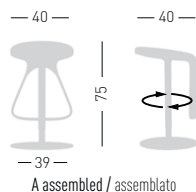

## OCTO

Seat and frame in techno-polymer,  
swivel chromed or satin base.  
Seduta e telaio in tecnopolimero,  
basamento girevole cromato o satinato.

0,12 m<sup>3</sup> - 16 kg.  
43,5x45x60cm  
1 pcs [carton]

Frame Finishing & Codes / Finiture Telai e Codici  
chromed frame/telaio cromato  
**cod. 146.--/A**  
swivel and adjustable stool  
girevole + alzata gas

satin frame/telaio satinato  
**cod. 146.--/AS**  
swivel and adjustable stool  
girevole + alzata gas

0,19 m<sup>3</sup> - 15,5 kg.  
46x46x89cm  
1 pcs [carton]

chromed frame/telaio cromato  
**cod. 147.--/A**  
swivel stool  
solo girevole

satin frame/telaio satinato  
**cod. 147.--/AS**  
swivel stool  
solo girevole