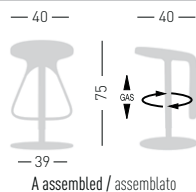

## OCTO

Seat and frame in techno-polymer,  
swivel chromed or satin base.  
Seduta e telaio in tecnopolimero,  
basamento girevole cromato o satinato.

0,12 m<sup>3</sup> - 16 kg.  
43,5x45x60cm  
1 pcs [carton]

0,19 m<sup>3</sup> - 15,5 kg.  
46x46x89cm  
1 pcs [carton]

chromed frame/telaio cromato  
**cod. 147.--/A**  
swivel stool  
solo girevole

satin frame/telaio satinato  
**cod. 147.--/AS**  
swivel stool  
solo girevole