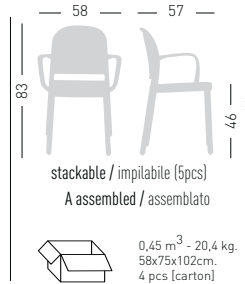

Frame Finishing & Codes / Finiture Telai e Codici

cod.241.--/BL_

Felt Glides / Tappi in feltro

Min. order 4pcs
each code
Ordine min 4pz
per codice

PANAMA CUSHION / CUSCINO

Eco-leather Aurea or King fabric
cushion.
Cuscino in ecopelle Aurea o tessuto
King.

Available fabric.
Tessuti disponibili.
E, K

0,060 m³ - 2 kg.
4 pcs [carton]

Frame Finishing & Codes / Finiture Telai e Codici

cod.303.-- seat/sedile

cod.304.-- back/schienale

It is possible to order the seat cushion
only if coupled to the chair
Cuscino sedile ordinabile solo se accoppiato
alla sedia

COM fabric min. order
10pcs each code
Tessuto cliente TC ordine
min. 10pz per codice

Min. order 4pcs
each code
Ordine min 4pz
per codice