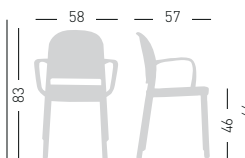

0,38 m<sup>3</sup> - 18 kg.  
50x73x102cm.  
4 pcs [carton]

Frame Finishing & Codes / Finiture Telai e Codici

**cod.240.--/A**

Min. order 4pcs  
each code  
Ordine min 4pz  
per codice

stackable / impilabile (5pcs)  
A assembled / assemblato

0,45 m<sup>3</sup> - 20 kg.  
58x75x102cm.  
4 pcs [carton]

Frame Finishing & Codes / Finiture Telai e Codici

**cod.241.--/A**

Min. order 4pcs  
each code  
Ordine min 4pz  
per codice