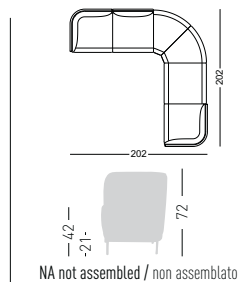

GRAND PLACE KIT 12

Seating modular system KIT 12
Sistema di sedute modulare KIT 12

Frame Finishing & Codes / Finiture Telai e Codici

cod.285.K12.--/IENAN black painted/verniciato nero
cod.285.K12.--/IENAB white painted/verniciato bianco
cod.285.K12.--/IKNAN black painted/verniciato nero
cod.285.K12.--/IKNAB white painted/verniciato bianco
cod.285.K12.--/IDKNAN black painted/verniciato nero
cod.285.K12.--/IDKNAB white painted/verniciato bianco
cod.285.K12/ITCNAN black painted/verniciato nero
cod.285.K12/ITCNAB white painted/verniciato bianco

Fabric required
Fabbisogno di tessuto
1 pcs: Lin Mtrs 8 (h1,40)