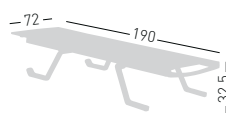

Sunlounger Podio

Available colors / Colori disponibili

PODIO

Stackable sun lounger, with toughened, co-injected techno-polymer, steel and aluminum frame. High-resistance ventilated mesh, casters for ease of manoeuvrability, and back adjustable to five positions.

CATAS
TESTING - TESTED

Letino prendisole impilabile, con struttura ad alta resistenza in tecnopolimero, acciaio co-iniettato e traversi in alluminio. Maglia in rete traspirante ad alta resistenza, rotelle per trasporto e schienale regolabile in 5 posizioni.

stackable / impilabile

A assembled / assemblato

0,80 m³ - 47 kg.
192x74x55cm.
4 pcs [carton]

3,2 m³ - 280 kg.
192x74x222cm.
24 pcs [pallet]

container 20" 212pcs
container 40" 424pcs

Frame Finishing & Codes / Finiture Telai e Codici