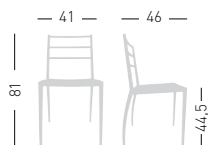

Prisma

Available colors / Colori disponibili

PRISMA

4-Legged techno-polymer chair.
Sedia 4 gambe in tecnopolimero.

stackable / impilabile (5pcs)
A assembled / assemblato

0,30 m³ - 20 kg.
62,5x46x97cm
4 pcs [carton]