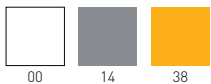

Prisma

Available colors / Colori disponibili

PRISMA

4-Legged techno-polymer chair.
Sedia 4 gambe in tecnopolimero.

stackable / impilabile (5pcs)
A assembled / assemblato

0,30 m³ - 20 kg.
62,5x46x97cm
4 pcs [carton]