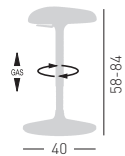

Ritmo

RITMO

Swivel and height adjustable pivoting stool "Ritmo".
Black structure with chromed gas lift.
Sgabello girevole, orientabile e regolabile in altezza "Ritmo".
Struttura nera con alzata gas cromata

Available fabric.
Tessuti disponibili.
K, E, B, DK, TC

A assembled / assemblato

0,13 m³ - 7 kg.
42x42x77cm.
1 pcs [carton]

Frame Finishing & Codes / Finiture Telai e Codici

cod. 78. /IKA
cod. 78. /IEA
cod. 78. /IBA
cod. 78. /IDKA
cod. 78/ITCA COM fabric/tessuto cliente