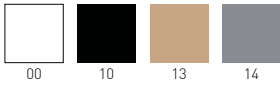

Roller

Available colors / Colori disponibili

ROLLER

Techno-polymer stool.
Sgabello in tecnopolimero.

CATAS
YOUTARD - TESTED

A assembled / assemblato

0,11 m³ - 3,5 kg.
43,5x45x0cm
1 pcs [carton]

Frame Finishing & Codes / Finiture Telai e Codici

cod. 244.-- / A

ROLLER 75

Techno-polymer stool.
Sgabello in tecnopolimero.

CATAS
YOUTARD - TESTED

A assembled / assemblato

0,19 m³ - 6 kg.
46x46x89cm
1 pcs [carton]

Frame Finishing & Codes / Finiture Telai e Codici