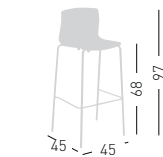

stackable / impilabile (4pcs)
NA not assembled / non assemblato