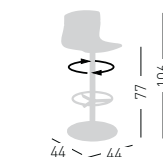

A assembled / assemblato

0,19 m³ - 12,0 kg.
46x46x89cm.
1 pcs [carton]

Frame Finishing & Codes / Finiture Telai e Codici

cod.259.--/AV chromed/cromata

SLOT FILL AFV

Techno-polymer seat,
chromed frame and base.
Seduta in tecnopolimero, telaio
e base cromata.