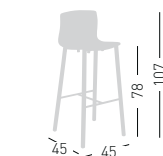

only for painted frames
solo per telai verniciati

stackable / impilabile (4pcs)
NA not assembled / non assemblato

0,41 m³ - 23 kg.
59x53x91cm
49x49x48cm
4 pcs [carton]

Frame Finishing & Codes / Finiture Telai e Codici

cod.259.--/68NA chromed/cromata
cod.259.--/68NAB white/bianco

SLOT FILL 78 BL

Techno-polymer seat,
wooden beech frame.
Seduta in tecnopolimero,
telaio in legno di faggio.

NA not assembled / non assemblato

0,19 m³ - 13,2 kg.
46x46x89cm.
2 pcs [carton]

Frame Finishing & Codes / Finiture Telai e Codici

cod.259.--/78BL_

Felt Glides / Tappi in feltro

SLOT FILL 68 BL

Techno-polymer seat,
wooden beech frame.
Seduta in tecnopolimero,
telaio in legno di faggio.