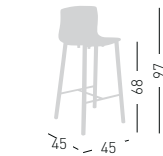

0,19 m³ - 13,2 kg.
46x46x89cm.
2 pcs [carton]

Frame Finishing & Codes / Finiture Telai e Codici

cod.259.--/78BL_

Felt Glides / Tappi in feltro

SLOT FILL 68 BL

Techno-polymer seat,
wooden beech frame.
Seduta in tecnopolimero,
telaio in legno di faggio.

NA not assembled / non assemblato

0,19 m³ - 13 kg.
46x46x89cm.
2 pcs [carton]

Frame Finishing & Codes / Finiture Telai e Codici

cod.259.--/68BL_

Felt Glides / Tappi in feltro

SLOT FILL AV

Techno-polymer seat,
chromed frame and base.
Seduta in tecnopolimero, telaio
e base cromata.

A assembled / assemblato

0,19 m³ - 12,0 kg.
46x46x89cm.
1 pcs [carton]

Frame Finishing & Codes / Finiture Telai e Codici

cod.259.--/AV chromed/cromata

SLOT FILL AFV

Techno-polymer seat,
chromed frame and base.
Seduta in tecnopolimero, telaio
e base cromata.