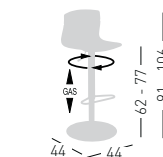

NA not assembled / non assemblato

0,19 m³ - 13 kg.
46x46x89cm.
2 pcs [carton]

Frame Finishing & Codes / Finiture Telai e Codici

cod.259.--/68BL_

Felt Glides / Tappi in feltro

SLOT FILL AV

Techno-polymer seat,
chromed frame and base.
Seduta in tecnopolimero, telaio
e base cromata.