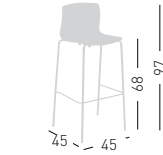

SLOT UPHOLSTERED IMBOTTITI

Available coverings / Finiture disponibili
Aurea eco-leather / Ecopelle aurea **E** (4pcs min.)
King fabric / Tessuto King **K** (4pcs min.)
Blazer fabric / Tessuto blazer **B** (4pcs min.)
Kvadrat fabrics / Tessuti Kvadrat **DK** (4pcs min.)
COM fabric / Tessuto cliente **TC** (10pcs min.)

SLOT 78 UPHOLSTERED

Fabric or leather upholstered seat, chromed or painted frame.
Sgabello imbottito in tessuto o pelle e telaio in metallo cromato o verniciato.

NA not assembled / non assemblato

0,41 m³ - 26 kg.
50x50x49cm
60x54x92cm
4 pcs [carton]

Frame Finishing & Codes / Finiture Telai e Codici

cod.258.--/IE78NA chromed/cromata
cod.258.--/IE78NAB white/bianco
cod.258.--/IK78NA chromed/cromata
cod.258.--/IK78NAB white/bianco
cod.258.--/IB78NA chromed/cromata
cod.258.--/IB78NAB white/bianco
cod.258.--/IDK78NA chromed/cromata
cod.258.--/IDK78NAB white/bianco
cod.258/ITC78NA chromed/cromata
cod.258/ITC78NAB white/bianco

Fabric required
Fabbisogno di tessuto
1 pcs: Lin Mtrs 0,9 (h1,40)

Min. order 4pcs
each code
Ordine min 4pz
per codice

SLOT 68 UPHOLSTERED

Fabric or leather upholstered seat, chromed or painted frame.
Sgabello imbottito in tessuto o pelle e telaio in metallo cromato o verniciato.

NA not assembled / non assemblato

0,41 m³ - 25 kg.
50x50x49cm
60x54x92cm
4 pcs [carton]

Frame Finishing & Codes / Finiture Telai e Codici

cod.258.--/IE68NA chromed/cromata
cod.258.--/IE68NAB white/bianco
cod.258.--/IK68NA chromed/cromata
cod.258.--/IK68NAB white/bianco
cod.258.--/IB68NA chromed/cromata
cod.258.--/IB68NAB white/bianco
cod.258.--/IDK68NA chromed/cromata
cod.258.--/IDK68NAB white/bianco
cod.258/ITC68NA chromed/cromata
cod.258/ITC68NAB white/bianco