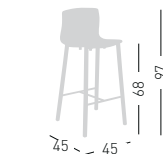

NA not assembled / non assemblato

0,19 m³ - 14 kg.
46x46x89cm.
2 pcs [carton]