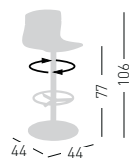

NA not assembled / non assemblato

0,13 m³ - 12,0 kg.
42x42x77,5 cm.
1 pcs [carton]

Frame Finishing & Codes / Finiture Telai e Codici

cod.258.--/IEAFV chromed/cromata
cod.258.--/IKAFV chromed/cromata
cod.258.--/IBAFV chromed/cromata
cod.258.--/IDKAFV chromed/cromata
cod.258.--/ITCAFV chromed/cromata

Min. order 4pcs
each code
Ordine min 4pz
per codice