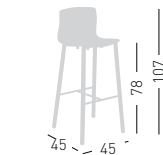

NA not assembled / non assemblato

0,19 m³ - 14,2 kg.
46x46x89cm.
2 pcs [carton]