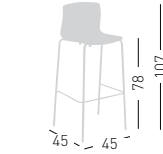

SLOT UPHOLSTERED IMBOTTITI

Available coverings / Finiture disponibili
Aurea eco-leather / Ecopelle aurea **E** (4pcs min.)
King fabric / Tessuto King **K** (4pcs min.)
Blazer fabric / Tessuto blazer **B** (4pcs min.)
Kvadrat fabrics / Tessuti Kvadrat **DK** (4pcs min.)
COM fabric / Tessuto cliente **TC** (10pcs min.)

SLOT 78 UPHOLSTERED

Fabric or leather upholstered seat, chromed or painted frame.
Sgabello imbottito in tessuto o pelle e telaio in metallo cromato o verniciato.

NA not assembled / non assemblato

0,41 m³ - 26 kg.
50x50x49cm
60x54x92cm
4 pcs [carton]

Frame Finishing & Codes / Finiture Telai e Codici

cod.258.--/IE78NA chromed/cromata
cod.258.--/IE78NAB white/bianco
cod.258.--/IK78NA chromed/cromata
cod.258.--/IK78NAB white/bianco
cod.258.--/IB78NA chromed/cromata
cod.258.--/IB78NAB white/bianco
cod.258.--/IDK78NA chromed/cromata
cod.258.--/IDK78NAB white/bianco
cod.258/ITC78NA chromed/cromata
cod.258/ITC78NAB white/bianco

Fabric required
Fabbisogno di tessuto
1 pcs: Lin Mtrs 0,9 (h1,40)

Min. order 4pcs
each code
Ordine min 4pz
per codice

SLOT 68 UPHOLSTERED

Fabric or leather upholstered seat, chromed or painted frame.
Sgabello imbottito in tessuto o pelle e telaio in metallo cromato o verniciato.

NA not assembled / non assemblato

0,41 m³ - 25 kg.
50x50x49cm
60x54x92cm
4 pcs [carton]

Frame Finishing & Codes / Finiture Telai e Codici

cod.258.--/IE68NA chromed/cromata
cod.258.--/IE68NAB white/bianco
cod.258.--/IK68NA chromed/cromata
cod.258.--/IK68NAB white/bianco
cod.258.--/IB68NA chromed/cromata
cod.258.--/IB68NAB white/bianco
cod.258.--/IDK68NA chromed/cromata
cod.258.--/IDK68NAB white/bianco
cod.258/ITC68NA chromed/cromata
cod.258/ITC68NAB white/bianco