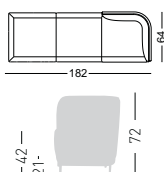

NA not assembled / non assemblato

Frame Finishing & Codes / Finiture Telai e Codici

cod.285.K06.--/IENAN black painted/verniciato nero
cod.285.K06.--/IENAB white painted/verniciato bianco
cod.285.K06.--/IKNAN black painted/verniciato nero
cod.285.K06.--/IKNAB white painted/verniciato bianco
cod.285.K06.--/IDKNAN black painted/verniciato nero
cod.285.K06.--/IDKNAB white painted/verniciato bianco
cod.285.K06/ITCNAN black painted/verniciato nero
cod.285.K06/ITCNAB white painted/verniciato bianco

Fabric required
Fabbisogno di tessuto
1 pcs: Lin Mtrs 4 (h1,40)