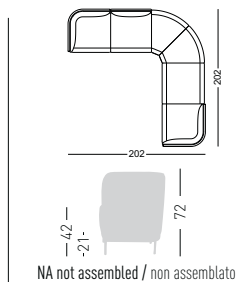

GRAND PLACE KIT 12

Seating modular system KIT 12
Sistema di sedute modulare KIT 12

Frame Finishing & Codes / Finiture Telai e Codici

cod.285.K12.--/IENAN black painted/verniciato nero
cod.285.K12.--/IENAB white painted/verniciato bianco
cod.285.K12.--/IKNAN black painted/verniciato nero
cod.285.K12.--/IKNAB white painted/verniciato bianco
cod.285.K12.--/IDKNAN black painted/verniciato nero
cod.285.K12.--/IDKNAB white painted/verniciato bianco
cod.285.K12/ITCNAN black painted/verniciato nero
cod.285.K12/ITCNAB white painted/verniciato bianco

Fabric required
Fabbisogno di tessuto
1 pcs: Lin Mtrs 8 (h1,40)