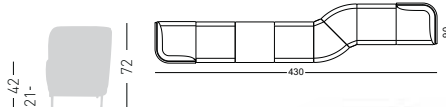

GRAND PLACE KIT 11

Seating modular system KIT 11
Sistema di sedute modulare KIT 11

NA not assembled / non assemblato

Frame Finishing & Codes / Finiture Telai e Codici

cod.285.K11.--/IENAN black painted/verniciato nero
cod.285.K11.--/IENAB white painted/verniciato bianco
cod.285.K11.--/IKNAN black painted/verniciato nero
cod.285.K11.--/IKNAB white painted/verniciato bianco
cod.285.K11.--/IDKNAN black painted/verniciato nero
cod.285.K11.--/IDKNAB white painted/verniciato bianco
cod.285.K11/ITCNAN black painted/verniciato nero
cod.285.K11/ITCNAB white painted/verniciato bianco

Fabric required
Fabbisogno di tessuto
1 pcs: Lin Mtrs 8,5 (h1,40)