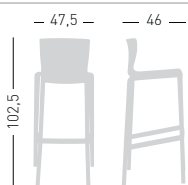

## SPYKER STOOL

Stackable techno-polymer stool.  
Sgabello impilabile in tecnopolimero.

stackable / impilabile (6pcs)  
A assembled / assemblato

0,37 m<sup>3</sup> - 22,8 kg.  
63x49x118cm  
4 pcs [carton]