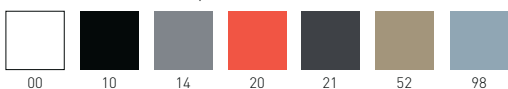

# Spyker Stool

Available colors / Colori disponibili

## SPYKER STOOL

Stackable techno-polymer stool.  
Sgabello impilabile in tecnopolimero.

stackable / impilabile (6pcs)  
A assembled / assemblato

0,37 m<sup>3</sup> - 22,8 kg.  
63x49x118cm  
4 pcs [carton]