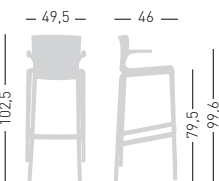

## SPYKER STOOL

Stackable techno-polymer stool.  
Sgabello impilabile in tecnopolimero.

stackable / impilabile (6pcs)  
A assembled / assemblato

0,37 m<sup>3</sup> - 22,8 kg.  
63x49x118cm  
4 pcs [carton]

## SPYKER STOOL B

Stackable techno-polymer stool  
with armrests.  
Sgabello impilabile in tecnopolimero  
con braccioli.

stackable / impilabile (6pcs)  
A assembled / assemblato

0,37 m<sup>3</sup> - 23,6 kg.  
63x49x118cm  
4 pcs [carton]