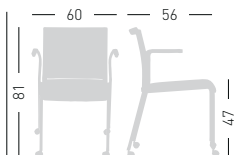

stackable / impilabile (4pcs)
NA not assembled / non assemblato

0,41 m³ - 25 kg.
97x73x58cm.
4 pcs [carton]

Frame Finishing & Codes / Finiture Telai e Codici

cod.801. __-__ /ILNANR black painted/verniciato nero
cod.801. __-__ /ILNABR white painted/verniciato bianco
cod.801. __-__ /IKNANR black painted/verniciato nero
cod.801. __-__ /IKNABR white painted/verniciato bianco
cod.801. __-__ /IBNANR black painted/verniciato nero
cod.801. __-__ /IBNABR white painted/verniciato bianco
cod.801. __-__ /IDKNANR black painted/verniciato nero
cod.801. __-__ /IDKNABR white painted/verniciato bianco
cod.801. __-__ /ITCNANR black painted/verniciato nero
cod.801. __-__ /ITCNABR white painted/verniciato bianco

Fabric required
Fabbisogno di tessuto
2 pcs: Lin Mtrs 1 (h1,40)

Min. order 4pcs
each code
Ordine min 4pz
per codice