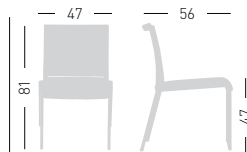

TECKEL

Black or white painted 4-legged frame, mesh back.
Telaio 4 gambe verniciato nero o bianco, schienale in rete.

stackable / impilabile (4pcs)
NA not assembled / non assemblato

0,38 m³ - 22 kg.
59x65x99cm.
4 pcs [carton]

Frame Finishing & Codes / Finiture Telai e Codici

cod.800.__/_/ILNAN black painted/verniciato nero
cod.800.__/_/ILNAB white painted/verniciato bianco
cod.800.__/_/IKNAN black painted/verniciato nero
cod.800.__/_/IKNAB white painted/verniciato bianco
cod.800.__/_/IBNAN black painted/verniciato nero
cod.800.__/_/IBNAB white painted/verniciato bianco
cod.800.__/_/IDKNAN black painted/verniciato nero
cod.800.__/_/IDKNAB white painted/verniciato bianco
cod.800.__/_/ITCNAN black painted/verniciato nero
cod.800.__/_/ITCNAB white painted/verniciato bianco

Fabric required
Fabbisogno di tessuto
2 pcs: Lin Mtrs 1 (h1,40)

Min. order 4pcs
each code
Ordine min 4pz
per codice