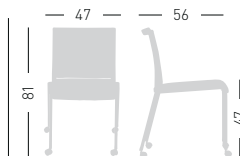

stackable / impilabile (4pcs)
NA not assembled / non assemblato

0,41 m³ - 22 kg.
97x73x58cm.
4 pcs [carton]

Frame Finishing & Codes / Finiture Telai e Codici

cod.800. __-__ /ILNANR black painted/verniciato nero
cod.800. __-__ /ILNABR white painted/verniciato bianco
cod.800. __-__ /IKNANR black painted/verniciato nero
cod.800. __-__ /IKNABR white painted/verniciato bianco
cod.800. __-__ /IBNANR black painted/verniciato nero
cod.800. __-__ /IBNABR white painted/verniciato bianco
cod.800. __-__ /IDKNANR black painted/verniciato nero
cod.800. __-__ /IDKNABR white painted/verniciato bianco
cod.800. __-__ /ITCNANR black painted/verniciato nero
cod.800. __-__ /ITCNABR white painted/verniciato bianco

Fabric required
Fabbisogno di tessuto
2 pcs: Lin Mtrs 1 (h1,40)

Min. order 4pcs
each code
Ordine min 4pz
per codice