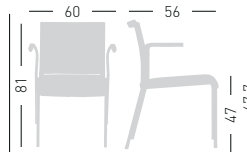

TECKEL B

4-legged frame with armrests, mesh back.
Telaio 4 gambe con braccioli, schienale in rete.

stackable / impilabile (4pcs)
NA not assembled / non assemblato

0,38 m³ - 25 kg.
59x65x99cm.
4 pcs [carton]

Frame Finishing & Codes / Finiture Telai e Codici

cod.801.__/_/ILNAN black painted/verniciato nero
cod.801.__/_/ILNAB white painted/verniciato bianco
cod.801.__/_/IKNAN black painted/verniciato nero
cod.801.__/_/IKNAB white painted/verniciato bianco
cod.801.__/_/IBNAN black painted/verniciato nero
cod.801.__/_/IBNAB white painted/verniciato bianco
cod.801.__/_/IDKNAN black painted/verniciato nero
cod.801.__/_/IDKNAB white painted/verniciato bianco
cod.801.__/_/ITCNAN black painted/verniciato nero
cod.801.__/_/ITCNAB white painted/verniciato bianco

Fabric required
Fabbisogno di tessuto
2 pcs: Lin Mtrs 1 (h1,40)

Min. order 4pcs
each code
Ordine min 4pz
per codice