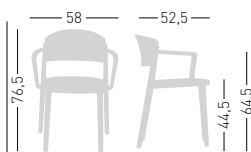

Abuela

Available colors / Colori disponibili

ABUELA

4-legged stackable
techno-polymer chair.
Sedia impilabile
in tecnopolimero.

stackable / impilabile (6pcs)

A assembled / assemblato

0,43 m³ - 16,8 kg.
59x75x99cm.
4 pcs [carton]

Frame Finishing & Codes / Finiture Telai e Codici

cod.292.--/A

ABUELA B

4-legged stackable techno-polymer
chair with armrests.
Sedia impilabile in tecnopolimero
con braccioli.

CATAS
TUTATO - TUTEDI

stackable / impilabile (6pcs)

A assembled / assemblato

0,43 m³ - 19,2 kg.
59x75x99cm.
4 pcs [carton]

Frame Finishing & Codes / Finiture Telai e Codici

cod.293.--/A

ABUELA
CUSHION / CUSCINO

Upholstered cushion.
Cuscino tappezzato.

Available fabric.
Tessuti disponibili.
K, B, E, DK, TC