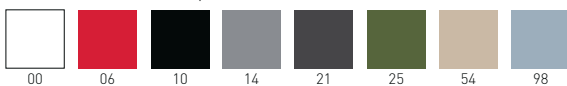

Abuela

Available colors / Colori disponibili

ABUELA

4-legged stackable
techno-polymer chair.
Sedia impilabile
in tecnopolimero.

stackable / impilabile (6pcs)

A assembled / assemblato

0,43 m³ - 16,8 kg.
59x75x99cm.
4 pcs [carton]