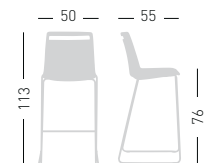

stackable / impilabile (6pcs)
NA not assembled / non assemblato

0,47 m³ - 27,0 kg.
59x53x91cm.
60x56x51cm.
4 pcs [carton]

Frame Finishing & Codes / Finiture Telai e Codici

cod. 196.-- /76ST chromed/cromata
cod. 196.-- /76STB white painted/verniciato bianco
cod. 196.-- /76STN black painted/verniciato nero