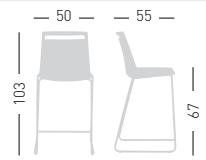

stackable / impilabile (6pcs)
NA not assembled / non assemblato

0,47 m³ - 25,5 kg.
59x53x91cm.
60x56x51cm.
4 pcs [carton]

Frame Finishing & Codes / Finiture Telai e Codici

cod. 196.-- /66ST chromed/cromata
cod. 196.-- /66STB white painted/verniciato bianco
cod. 196.-- /66STN black painted/verniciato nero