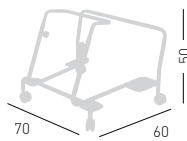

## ALHAMBRA CHAIRS TROLLEY CARRELLO PER SEDIE

Trolley for chairs, chromed metal structure. Carrello porta sedie, struttura in metallo cromato.

0,3 m<sup>3</sup> - 10kg  
63x75x58cm.  
1 pcs [carton]

Frame Finishing & Codes / Finiture Telai e Codici

**cod.2000/A**

available for models: S  
disponibile per versioni: S

stackable on trolley 18 pcs  
impilabili su carrello 18 pcs

max height with 18 chairs 178 cm  
altezza carrello con 18 sedie 178 cm

## ALHAMBRA CHAIRS TROLLEY CARRELLO PER SEDIE

Painted grey adjustable Dolly, for 4 legged chairs. Carrello per sedie 4 gambe, regolabile, verniciato grigio.

0,3 m<sup>3</sup> - 8kg  
62x72x51cm.  
1 pcs [carton]