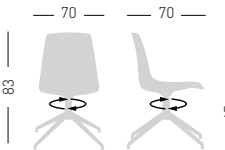

NA not assembled / non assemblato

Frame Finishing & Codes / Finiture Telai e Codici

cod.92.--/L polished/lucida

Felt Glides / Tappi in feltro