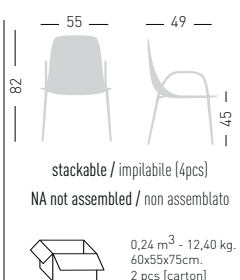

Frame Finishing & Codes / Finiture Telai e Codici

cod.92.--/TB chromed/cromata
cod.92.--/TBB white painted/verniciato bianco