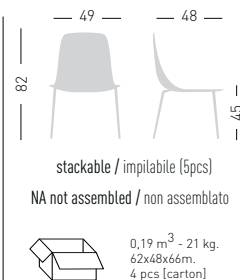

Frame Finishing & Codes / Finiture Telai e Codici

cod.92.--/NA chromed/cromata
cod.92.--/NAB white painted/verniciato bianco
cod.92.--/NAN black painted/verniciato nero