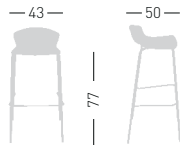

NA not assembled / non assemblato

0,24 m³ - 21,6 kg.
91x59x43cm.
4 pcs [carton]

Frame Finishing & Codes / Finiture Telai e Codici

cod. 98.-- / 77 NA chromed/cromata
cod. 98.-- / 77 NAN black painted/verniciato nero
cod. 98.-- / 77 NAB white painted/verniciato bianco

ALHAMBRA 67

Techno-polymer seat, chromed or outdoor painted frame.
Seduta in tecnopolimero, telaio cromato o verniciato per esterno.