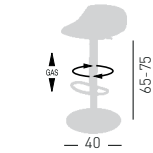

A assembled / assemblato

0,19 m³ - 13,5 kg.
46x46x89cm.
1 pcs [carton]

Frame Finishing & Codes / Finiture Telai e Codici

cod.97.--/IEAV
cod.97.--/IKAV
cod.97/ITCAV
cod.97.--/IBAV

Fabric required
Fabbisogno di tessuto
1 pcs: Lin Mtrs 0,5 (h1,40)

Min. order 4pcs
each code
Ordine min 4pz
per codice