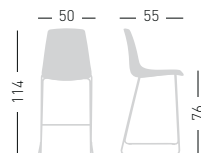

stackable / impilabile (6pcs)

NA not assembled / non assemblato

0,47 m³ - 28,4 kg.
59x53x91cm.
60x56x51cm.
4 pcs [carton]

Frame Finishing & Codes / Finiture Telai e Codici

cod.192.--/76ST chromed/cromata

cod.192.--/76STB white painted/verniciato bianco

cod.192.--/76STN black painted/verniciato nero