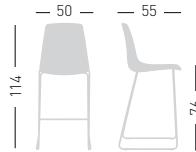

NA not assembled / non assemblato

0,53 m³ - 30,4 kg.
59x53x91cm
66x55x63cm
4 pcs [carton]

Frame Finishing & Codes / Finiture Telai e Codici

cod.192.--/IE76ST chromed/cromata
cod.192.--/IE76STB white/bianco
cod.192.--/IE76STN black/nero
cod.192.--/IK76ST chromed/cromata
cod.192.--/IK76STB white/bianco
cod.192.--/IK76STN black/nero
cod.192.--/IB76ST chromed/cromata
cod.192.--/IB76STB white/bianco
cod.192.--/IB76STN black/nero
cod.192/ITC76ST chromed/cromata
cod.192/ITC76STB white/bianco
cod.192/ITC76STN black/nero

Fabric required
Fabbisogno di tessuto
1 pcs: Lin Mtrs 1 (h1,40)

Min. order 4pcs
each code
Ordine min 4pz
per codice