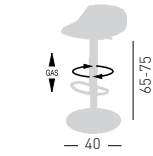

A assembled / assemblato

0,19 m³ - 13 kg.
46x46x89cm.
1 pcs [carton]

Frame Finishing & Codes / Finiture Telai e Codici

cod.97.--/IEA
cod.97.--/IKA
cod.97/ITCA
cod.97.--/IBA

Fabric required
Fabbisogno di tessuto
1 pcs: Lin Mtrs 0,5 (h1,40)

COM fabric min. order
10pcs each code
Tessuto cliente TC ordine
min. 10pz per codice

Min. order 4pcs
each code
Ordine min 4pz
per codice