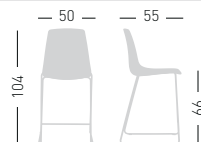

stackable / impilabile (6pcs)

NA not assembled / non assemblato

0,47 m³ - 27,0 kg.
59x53x91cm.
60x56x51cm.
4 pcs [carton]

Frame Finishing & Codes / Finiture Telai e Codici

cod.192.--/66ST chromed/cromata

cod.192.--/66STB white painted/verniciato bianco

cod.192.--/66STN black painted/verniciato nero