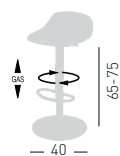

A assembled / assemblato

0,19 m³ - 12,5 kg.
46x46x89cm.
1 pcs [carton]

Frame Finishing & Codes / Finiture Telai e Codici

cod. 97.-- /AV chromed base/base cromata