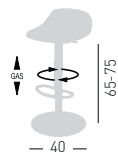

A assembled / assemblato

0,19 m³ - 12 kg.
46x46x89cm.
1 pcs [carton]

Frame Finishing & Codes / Finiture Telai e Codici

cod. 97.-- / A

The base is in the same colour of the seat's back
La base ha lo stesso colore del fondo della seduta