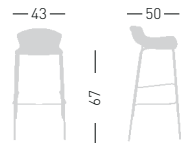

NA not assembled / non assemblato

0,24 m³ - 13 kg.
91x59x43cm.
2 pcs [carton]

Frame Finishing & Codes / Finiture Telai e Codici

cod.98.--/IE67NA chromed/cromato
cod.98.--/IE67NAB white/bianco
cod.98.--/IE67NAN black/nero

cod.98.--/IK67NA chromed/cromato
cod.98.--/IK67NAB white/bianco
cod.98.--/IK67NAN black/nero

cod.98.--/IB67NA chromed/cromato
cod.98.--/IB67NAB white/bianco
cod.98.--/IB67NAN black/nero

cod.98./ITC67NA chromed/cromato
cod.98./ITC67NAB white/bianco
cod.98./ITC67NAN black/nero

Fabric required
Fabbisogno di tessuto
1 pcs: Lin Mtrs 0,5 (h1,40)

Min. order 4pcs
each code
Ordine min 4pz
per codice