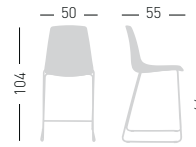

NA not assembled / non assemblato

0,53 m³ - 29,0 kg.
59x53x91cm
66x55x63cm
4 pcs [carton]

Frame Finishing & Codes / Finiture Telai e Codici

cod.192.--/IE66ST chromed/cromata
cod.192.--/IE66STB white/bianco
cod.192.--/IE66STN black/nero
cod.192.--/IK66ST chromed/cromata
cod.192.--/IK66STB white/bianco
cod.192.--/IK66STN black/nero
cod.192.--/IB66ST chromed/cromata
cod.192.--/IB66STB white/bianco
cod.192.--/IB66STN black/nero
cod.192/ITC66ST chromed/cromata
cod.192/ITC66STB white/bianco
cod.192/ITC66STN black/nero

Fabric required
Fabbisogno di tessuto
1 pcs: Lin Mtrs 1 (h1,40)

Min. order 4pcs
each code
Ordine min 4pz
per codice