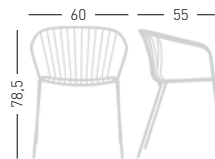

## AMITHA

4-Legged metal chair, painted with special treatment for outdoor purpose.  
Sedia con struttura 4 gambe in metallo verniciato con trattamento per esterno.

stackable / impilabile (4pcs)  
A assembled / assemblato

0,38 m<sup>3</sup> - 15,2 kg.  
59x65x99cm.  
2 pcs [carton]

Frame Finishing & Codes / Finiture Telai e Codici

cod. 77.\_\_/A

Min. order 4pcs  
each code  
Ordine min 4pz  
per codice

## AMITHA B

4-Legged metal chair with armrests, painted with special treatment for outdoor purpose.  
Sedia con struttura 4 gambe con braccioli in metallo verniciato con trattamento per esterno.

stackable / impilabile (4pcs)  
A assembled / assemblato

0,38 m<sup>3</sup> - 15,8 kg.  
59x65x99cm.  
2 pcs [carton]

Frame Finishing & Codes / Finiture Telai e Codici

cod. 78.\_\_/A

Min. order 4pcs  
each code  
Ordine min 4pz  
per codice

**AMITHA SLIM**  
CUSHION / CUSCINO