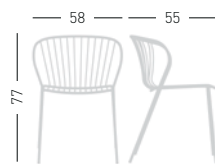

## AMITHA

4-Legged metal chair, painted with special treatment for outdoor purpose.  
Sedia con struttura 4 gambe in metallo verniciato con trattamento per esterno.

stackable / impilabile (4pcs)  
A assembled / assemblato

0,38 m<sup>3</sup> - 15,2 kg.  
59x65x99cm.  
2 pcs [carton]

Frame Finishing & Codes / Finiture Telai e Codici

cod. 77.\_\_/A

Min. order 4pcs  
each code  
Ordine min 4pz  
per codice