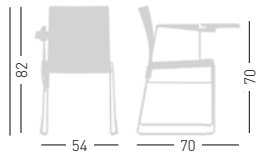

Tavoletta antipanico removibile, telaio in filo di acciaio cromato, snodo in alluminio pulito, bracciolo e tavoletta in tecnopolimero.

0,05 m³ - 13 kg.
60,5x53x14,5 cm
4 pcs [carton]

Frame Finishing & Codes / Finiture Telai e Codici