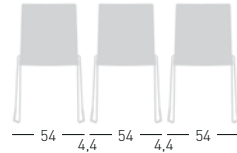

Frame Finishing & Codes / Finiture Telai e Codici

cod.1013 neutral/neutro

cod.1013.10 black/nero