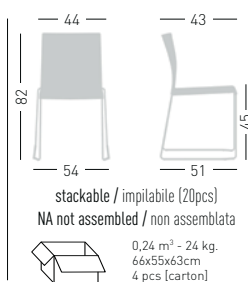

stackable / impilabile (20pcs)
NA not assembled / non assemblata

0,24 m³ - 24 kg.
66x55x63cm
4 pcs [carton]

Frame Finishing & Codes / Finiture Telaie e Codici

- cod. 110.--/S chromed/cromata
- cod. 110.--/SB white painted/verniciato bianco
- cod. 110.--/SN black painted/verniciato nero
- cod. 110.--/S55 mineral grey painted/verniciato grigio minerale
- cod. 110.--/S14 pearl grey painted/verniciato grigio perla
- cod. 110.--/S12 brick painted/verniciato mattone
- cod. 110.--/S35 lime painted/verniciato lime
- cod. 110.--/S98 pale blue painted/verniciato avio