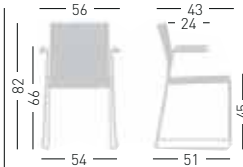

stackable / impilabile (20pcs)
NA not assembled / non assemblata

0,48 m³ - 29,50 kg.
60x56x51cm
+ 54x60x92cm
4 pcs [carton]

Frame Finishing & Codes / Finiture Telai e Codici

cod. 110.--/SS chromed/cromata
cod. 110.--/SSN black painted/verniciato nero