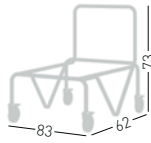

Frame Finishing & Codes / Finiture Telai e Codici

cod.2008/A