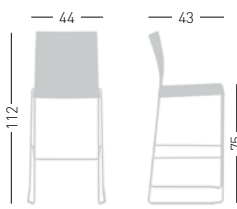

Artesia Stool

IGN Versions follows UNI 9177 certification in terms of Fire Resistance, Fire Reaction Class 1
Versioni IGN prodotto Omologato con Classe di Reazione al fuoco 1, UNI 9177

Available Shell Color / Colori disponibili Scocca

Frame Finishes / Finiture telaio

ARTESIA STOOL 75

Stool made with a techno-polymer seat and a wire steel stackable frame.
Sgabello con seduta in tecnopolimero e telaio impilabile in tondino metallico.

stackable / impilabile (8pcs)
NA not assembled / non assemblata
0,24 m³ - 18,6 kg.
66x55x63cm
2 pcs (carton)