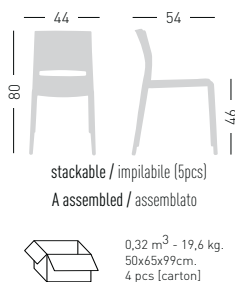

BAKHITA

Twin-material techno-polymer chair.
Sedia bi-materiale in tecnopolimero.

Frame Finishing & Codes / Finiture Telai e Codici

cod.370.--/A

cod.370.00/IGN white fire retardant/bianco ignifuga

Minimum order 20pcs/ Ordine minimo 20pz

0,09 m³ - 5,5kg
61x54x25cm.
1 pcs [carton]

BAKHITA
UNDERSEAT COVER
COPERTINA SOTTOSEDE

Bakhita underseat cover, white.
Sottoscocca Bakhita, colore bianco.

Inside chairs boxes
Nella scatola delle sedie.

Frame Finishing & Codes / Finiture Telai e Codici