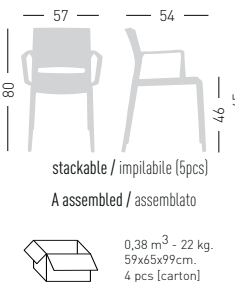

BAKHITA

Twin-material techno-polymer chair.
Sedia bi-materiale in tecnopolimero.

Frame Finishing & Codes / Finiture Telai e Codici

cod.370.--/A

cod.370.00/IGN white fire retardant/bianco ignifuga

Minimum order 20pcs/ Ordine minimo 20pz

cod.370.--/IGN fire retardant/ignifuga

Minimum order 300pcs/ Ordine minimo 300pz

BAKHITA B

Twin-material techno-polymer chair
with integrated armrests.
Sedia bi-materiale in tecnopolimero
con braccioli integrati.

0,09 m³ - 5,5kg
61x54x25cm.
1 pcs [carton]

BAKHITA
UNDERSEAT COVER
COPERTINA SOTTOSEDE

Bakhita underseat cover, white.
Sottoscocca Bakhita, colore bianco.

Inside chairs boxes
Nella scatola delle sedie.

Frame Finishing & Codes / Finiture Telai e Codici