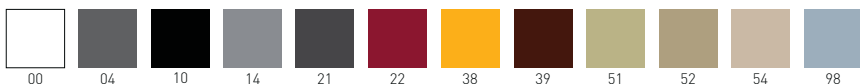

Bakhita

Available colors / Colori disponibili

IGN Versions follows UNI 9177 certification in terms of Fire Resistance, Fire Reaction Class 1
Versioni IGN prodotto Omologato con Classe di Reazione al fuoco 1, UNI 9177